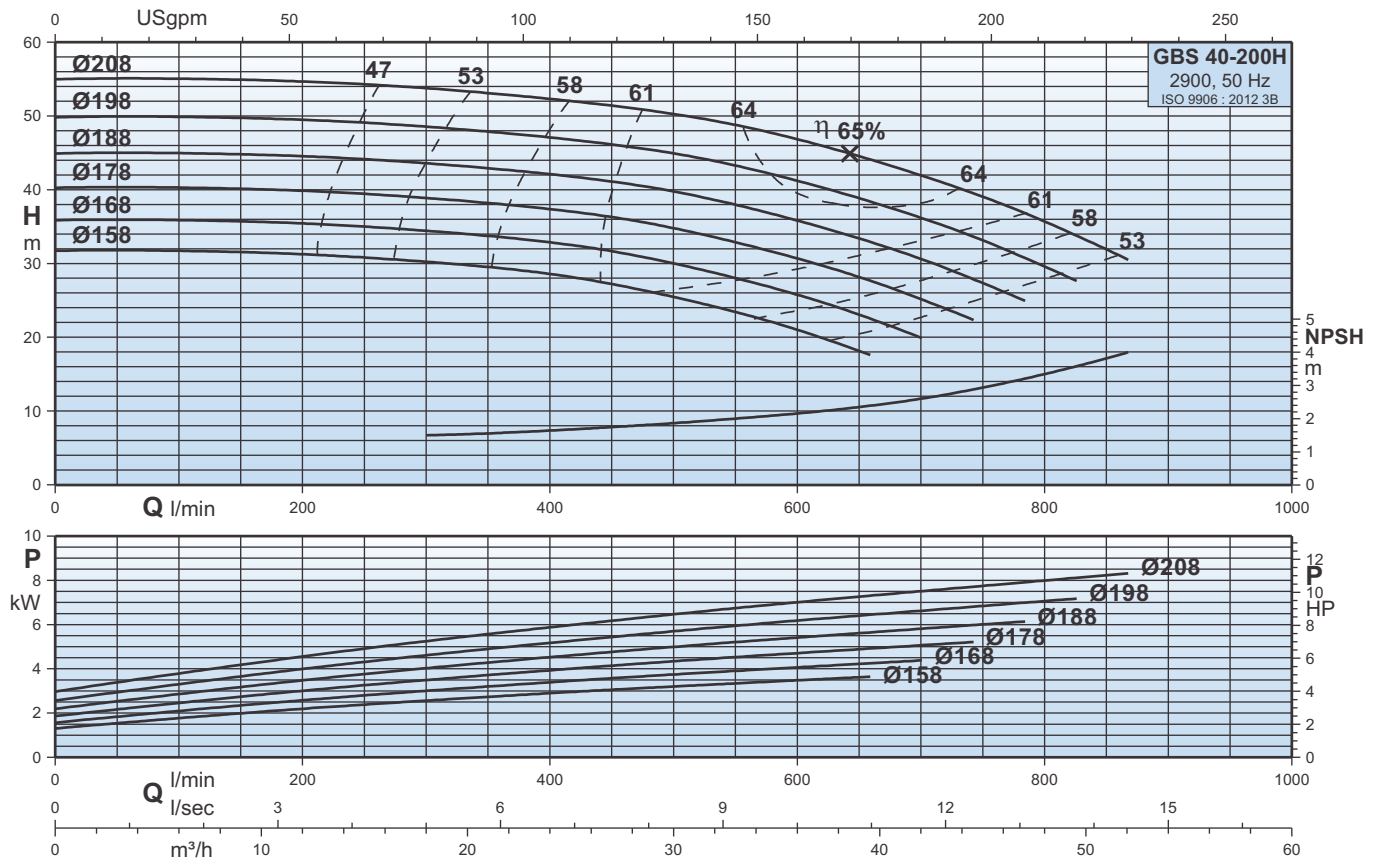

Curvas Características
Characteristic Curves
Courbes Caractéristiques

2900

GBS 40-125L

Curvas Características
Characteristic Curves
Courbes Caractéristiques

2900

GBS 40-160

Curvas Características
Characteristic Curves
Courbes Caractéristiques

2900

GBS 40-160H

Curvas Características
Characteristic Curves
Courbes Caractéristiques

2900

GBS 40-200

Curvas Características
Characteristic Curves
Courbes Caractéristiques

2900

GBS 40-200H

Curvas Características
Characteristic Curves
Courbes Caractéristiques

2900

GBS 40-250

Curvas Características
Characteristic Curves
Courbes Caractéristiques

2900

GBS 40-250L

Curvas Características
Characteristic Curves
Courbes Caractéristiques

2900

GBS 50-125

Curvas Características
Characteristic Curves
Courbes Caractéristiques

2900

GBS 50-125L

Curvas Características
Characteristic Curves
Courbes Caractéristiques

2900

GBS 50-160