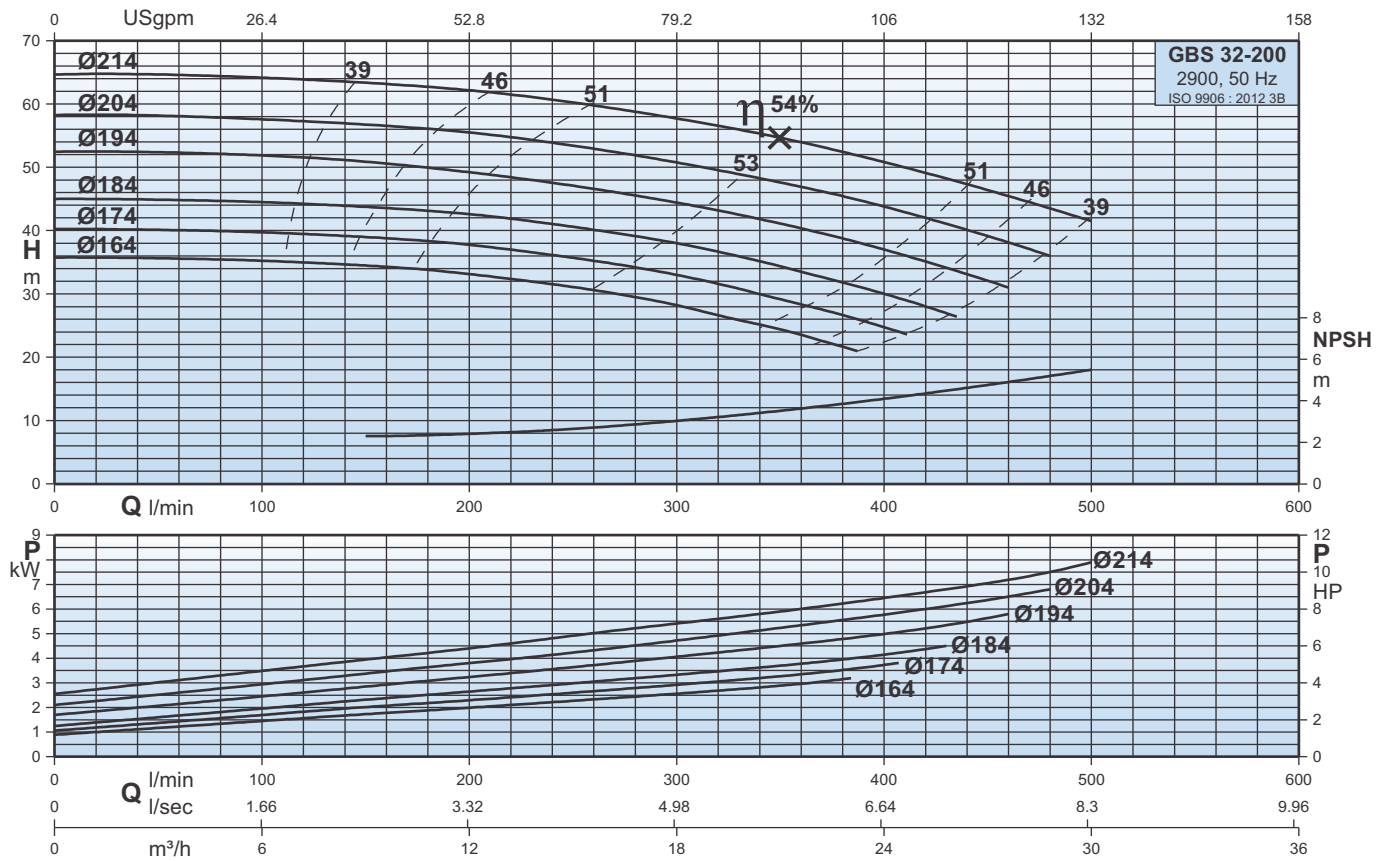

GBS 32-125

Curvas Características
Characteristic Curves
Courbes Caractéristiques

2900

GBS 32-160

Curvas Características
Characteristic Curves
Courbes Caractéristiques

2900

GBS 32-200

Curvas Características
Characteristic Curves
Courbes Caractéristiques

2900

GBS 32-200L

Curvas Características
Characteristic Curves
Courbes Caractéristiques

2900

GBS 32-250

Curvas Características
Characteristic Curves
Courbes Caractéristiques

2900

GBS 40-125

Curvas Características
Characteristic Curves
Courbes Caractéristiques

2900

GBS 40-125L

Curvas Características
Characteristic Curves
Courbes Caractéristiques

2900

GBS 40-160

Curvas Características
Characteristic Curves
Courbes Caractéristiques

2900

GBS 50-125

Curvas Características
Characteristic Curves
Courbes Caractéristiques

2900

GBS 50-125L

Curvas Características
Characteristic Curves
Courbes Caractéristiques

2900

GBS 50-160