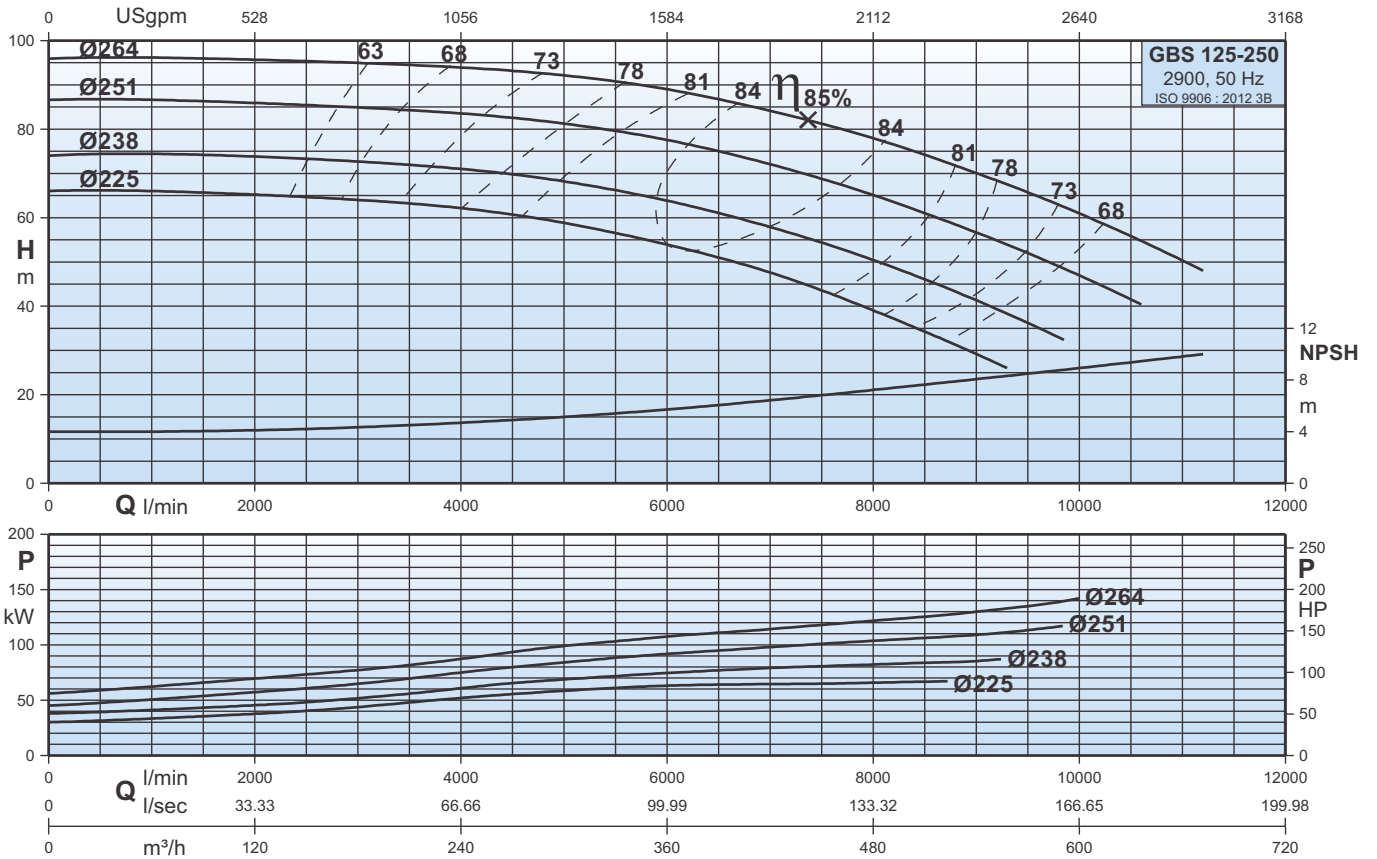

GBS 125-250

Curvas Características
Characteristic Curves
Courbes Caractéristiques

2900