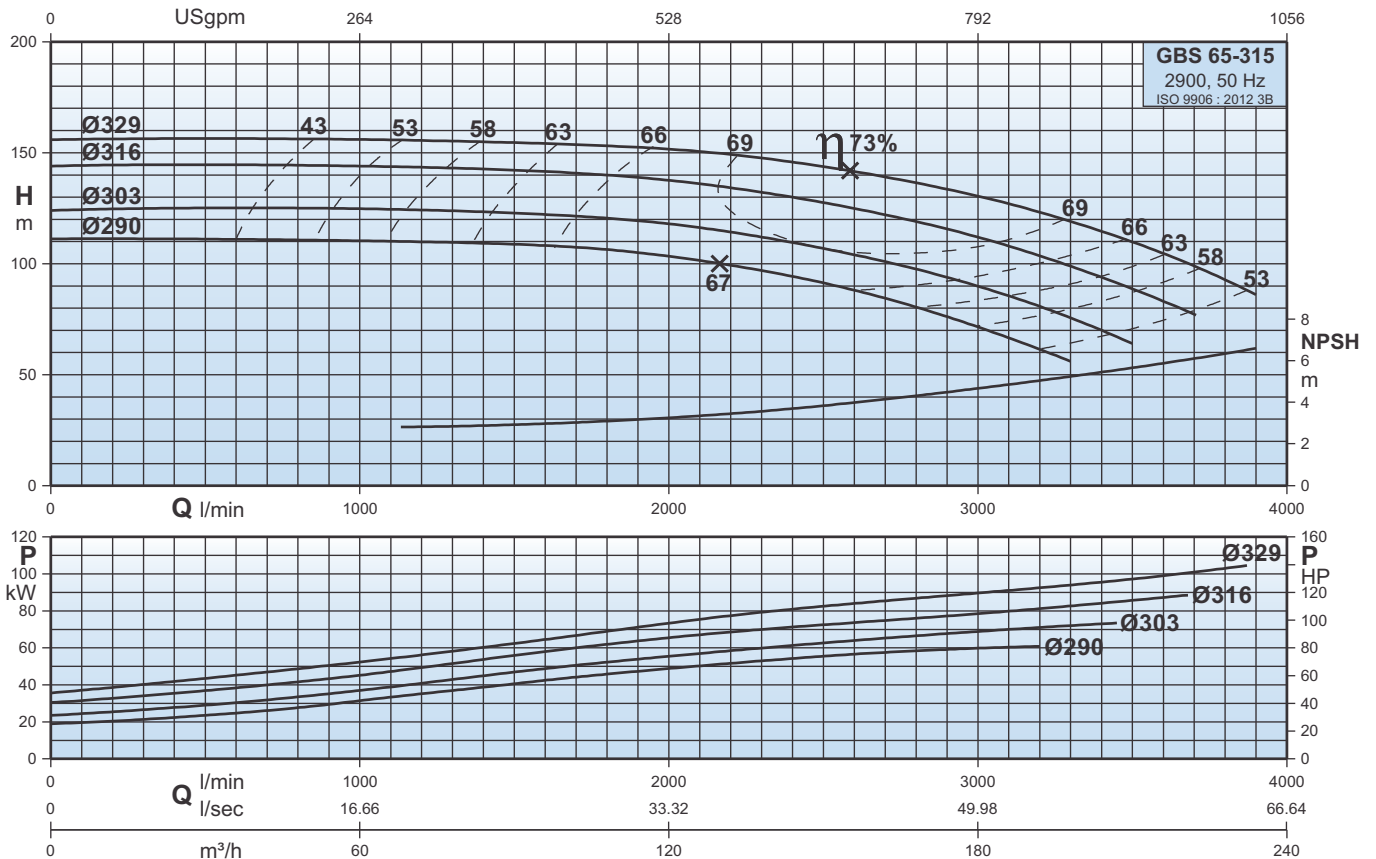

2900

GBS 65-125

Curvas Características
Characteristic Curves
Courbes Caractéristiques

2900

GBS 65-160

Curvas Características
Characteristic Curves
Courbes Caractéristiques

2900

GBS 65-160L

Curvas Características
Characteristic Curves
Courbes Caractéristiques

2900

GBS 65-200

Curvas Características
Characteristic Curves
Courbes Caractéristiques

2900

GBS 65-250

Curvas Características
Characteristic Curves
Courbes Caractéristiques

2900

GBS 65-315

Curvas Características
Characteristic Curves
Courbes Caractéristiques

2900

GBS 80-160

Curvas Características
Characteristic Curves
Courbes Caractéristiques

2900

GBS 80-200

Curvas Características
Characteristic Curves
Courbes Caractéristiques

2900

GBS 80-250

Curvas Características
Characteristic Curves
Courbes Caractéristiques

2900

GBS 65-250L

Curvas Características
Characteristic Curves
Courbes Caractéristiques