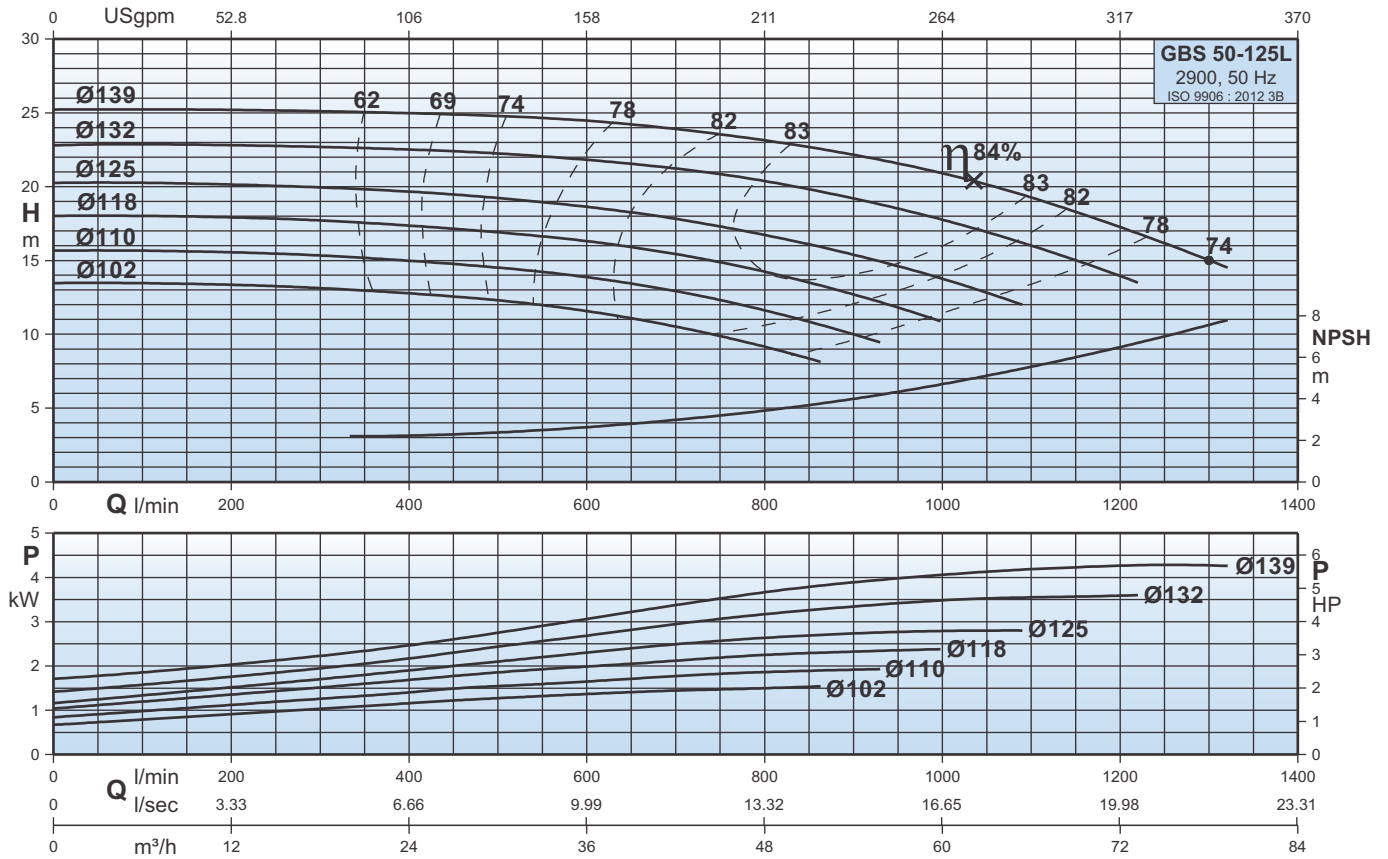

Curvas Características
Characteristic Curves
Courbes Caractéristiques

2900

GBS 40-250

Curvas Características
Characteristic Curves
Courbes Caractéristiques

2900

GBS 40-250L

Curvas Características
Characteristic Curves
Courbes Caractéristiques

2900

GBS 50-125

Curvas Características
Characteristic Curves
Courbes Caractéristiques

2900

GBS 50-125L

Curvas Características
Characteristic Curves
Courbes Caractéristiques

2900

GBS 50-160

Curvas Características
Characteristic Curves
Courbes Caractéristiques

2900

GBS 50-200

Curvas Características
Characteristic Curves
Courbes Caractéristiques

2900

GBS 50-250

Curvas Características
Characteristic Curves
Courbes Caractéristiques

2900

GBS 65-125

Curvas Características
Characteristic Curves
Courbes Caractéristiques

2900

GBS 65-160

Curvas Características
Characteristic Curves
Courbes Caractéristiques

2900

GBS 65-160L