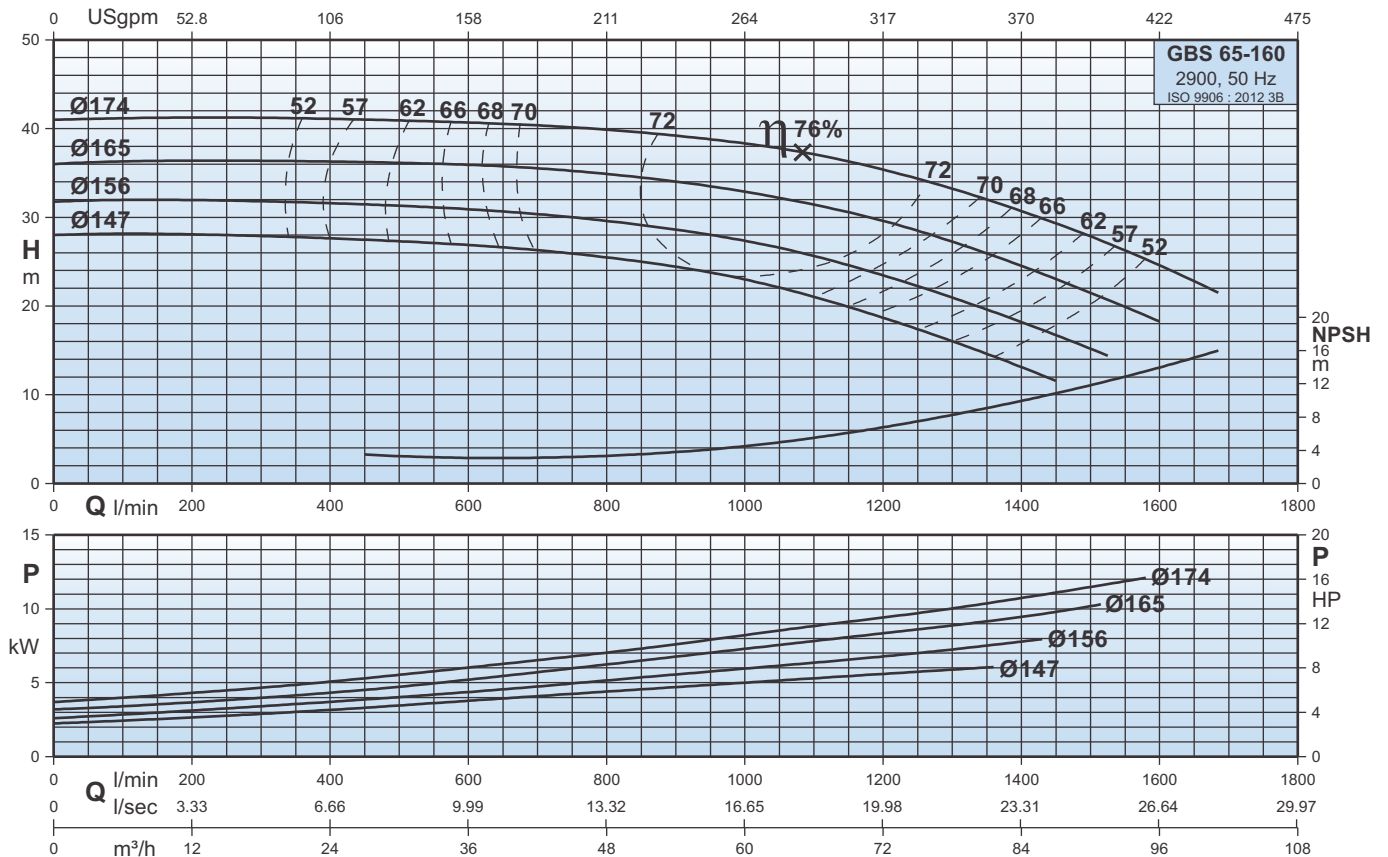

Curvas Características
Characteristic Curves
Courbes Caractéristiques

2900

GBS 50-200

Curvas Características
Characteristic Curves
Courbes Caractéristiques

2900

GBS 50-250

Curvas Características
Characteristic Curves
Courbes Caractéristiques

2900

GBS 65-125

Curvas Características
Characteristic Curves
Courbes Caractéristiques

2900

GBS 65-160

Curvas Características
Characteristic Curves
Courbes Caractéristiques

2900

GBS 65-160L

Curvas Características
Characteristic Curves
Courbes Caractéristiques

2900

GBS 65-200

Curvas Características
Characteristic Curves
Courbes Caractéristiques

2900

GBS 65-250

Curvas Características
Characteristic Curves
Courbes Caractéristiques

2900

GBS 65-315

Curvas Características
Characteristic Curves
Courbes Caractéristiques

2900

GBS 80-160

Curvas Características
Characteristic Curves
Courbes Caractéristiques

2900

GBS 80-200