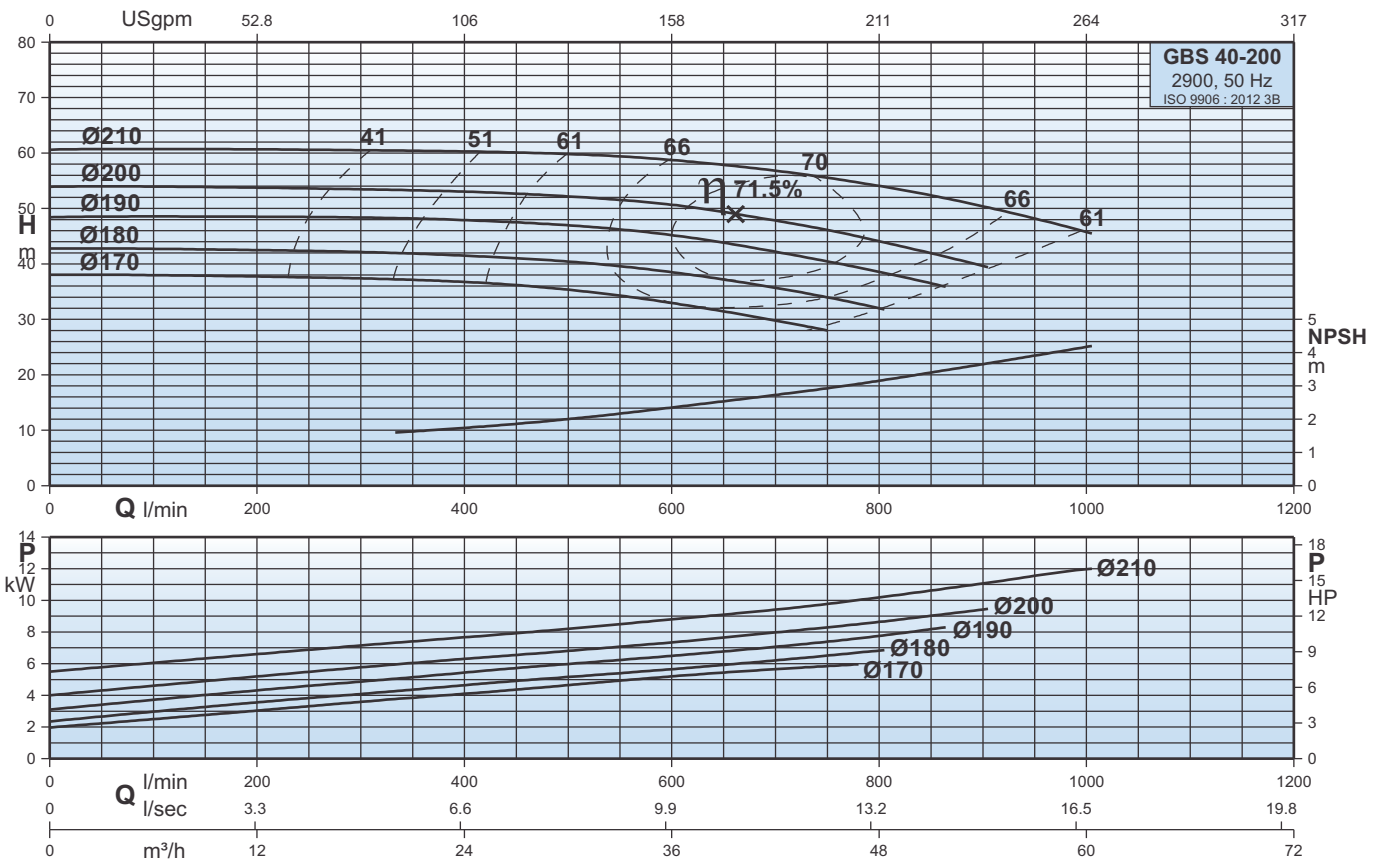

Curvas Características
Characteristic Curves
Courbes Caractéristiques

2900

GBS 40-125L

Curvas Características
Characteristic Curves
Courbes Caractéristiques

2900

GBS 40-160

Curvas Características
Characteristic Curves
Courbes Caractéristiques

2900

GBS 40-160H

Curvas Características
Characteristic Curves
Courbes Caractéristiques

2900

GBS 40-200

Curvas Características
Characteristic Curves
Courbes Caractéristiques

2900

GBS 40-200H

Curvas Características
Characteristic Curves
Courbes Caractéristiques

2900

GBS 40-250

Curvas Características
Characteristic Curves
Courbes Caractéristiques

2900

GBS 40-250L

Curvas Características
Characteristic Curves
Courbes Caractéristiques

2900

GBS 50-125

Curvas Características
Characteristic Curves
Courbes Caractéristiques

2900

GBS 50-125L

Curvas Características
Characteristic Curves
Courbes Caractéristiques

2900

GBS 50-160