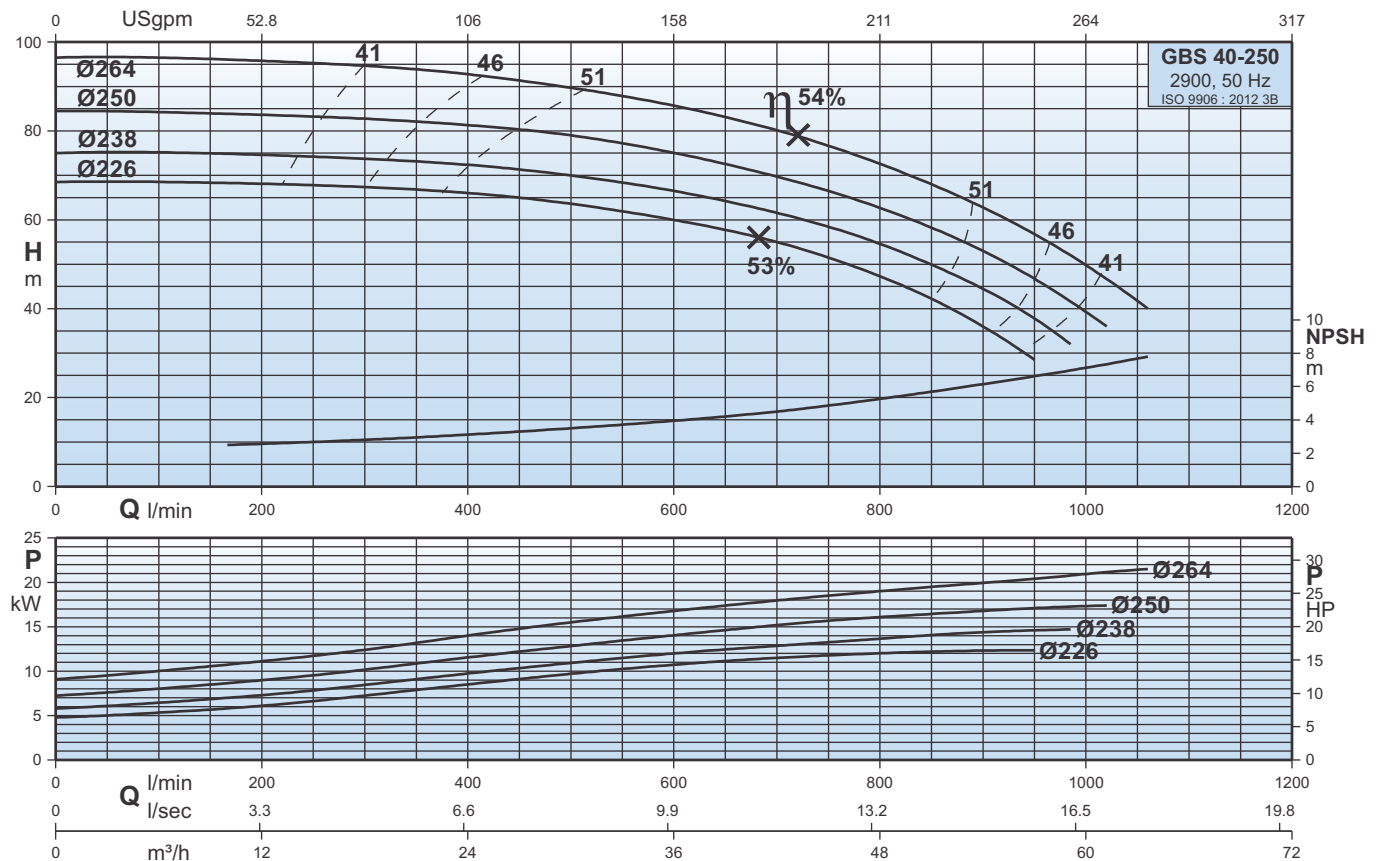

2900

GBS 40-160H

Curvas Características
Characteristic Curves
Courbes Caractéristiques

2900

GBS 40-200

Curvas Características
Characteristic Curves
Courbes Caractéristiques

2900

GBS 40-200H

Curvas Características
Characteristic Curves
Courbes Caractéristiques

2900

GBS 40-250

Curvas Características
Characteristic Curves
Courbes Caractéristiques

2900

GBS 40-250L

Curvas Características
Characteristic Curves
Courbes Caractéristiques

2900

GBS 50-125

Curvas Características
Characteristic Curves
Courbes Caractéristiques

2900

GBS 50-125L

Curvas Características
Characteristic Curves
Courbes Caractéristiques

2900

GBS 50-160

Curvas Características
Characteristic Curves
Courbes Caractéristiques

2900

GBS 50-200

Curvas Características
Characteristic Curves
Courbes Caractéristiques

2900

GBS 50-250

Curvas Características
Characteristic Curves
Courbes Caractéristiques