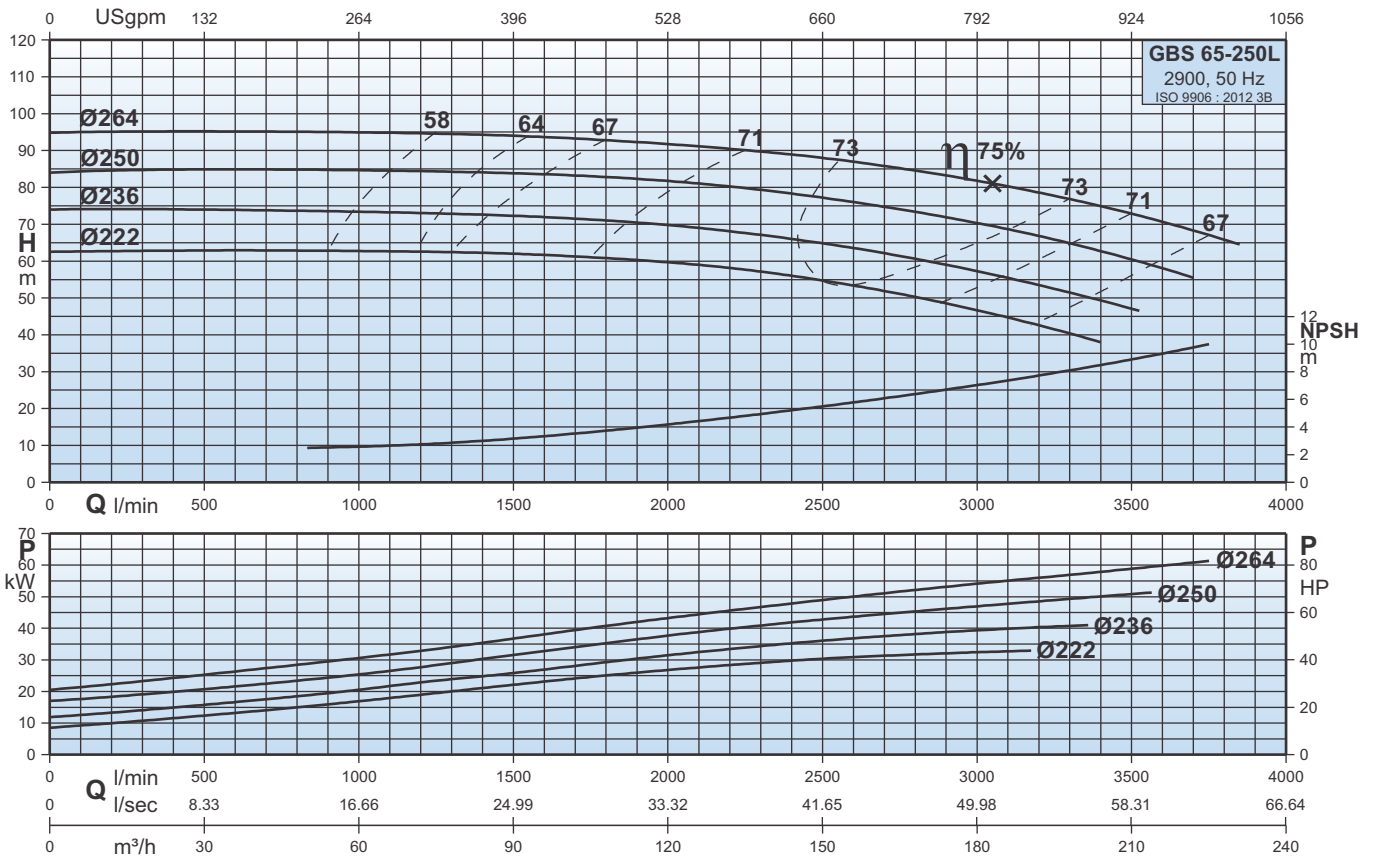

2900

GBS 65-315

Curvas Características
Characteristic Curves
Courbes Caractéristiques

2900

GBS 80-160

Curvas Características
Characteristic Curves
Courbes Caractéristiques

2900

GBS 80-200

Curvas Características
Characteristic Curves
Courbes Caractéristiques

2900

GBS 80-250

Curvas Características
Characteristic Curves
Courbes Caractéristiques

2900

GBS 65-250L

Curvas Características
Characteristic Curves
Courbes Caractéristiques

2900

GBS 80-315

Curvas Características
Characteristic Curves
Courbes Caractéristiques

2900

GBS 100-200

Curvas Características
Characteristic Curves
Courbes Caractéristiques

2900

GBS 100-250