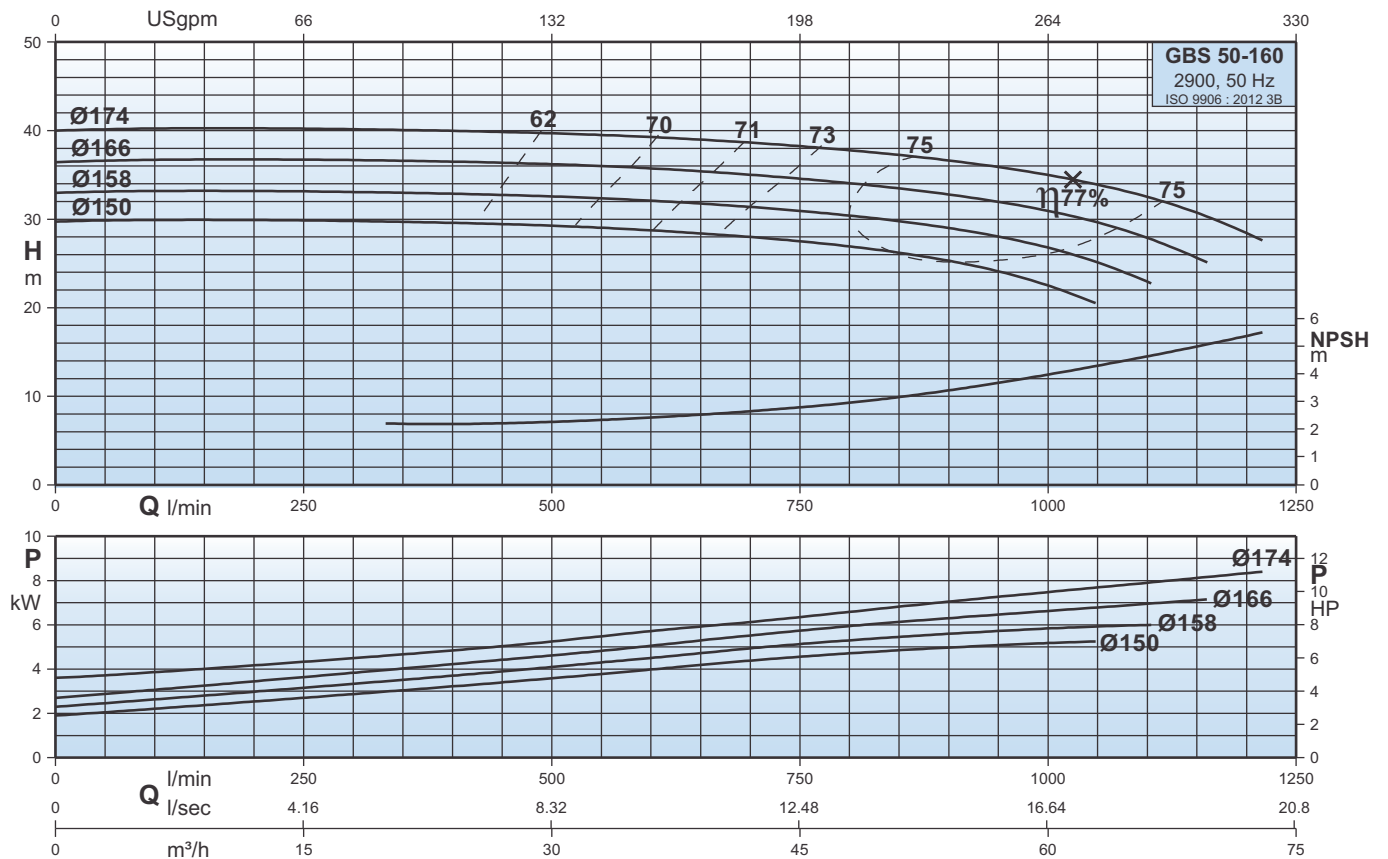

Curvas Características
Characteristic Curves
Courbes Caractéristiques

2900

GBS 40-250

Curvas Características
Characteristic Curves
Courbes Caractéristiques

2900

GBS 40-250L

Curvas Características
Characteristic Curves
Courbes Caractéristiques

2900

GBS 50-125

Curvas Características
Characteristic Curves
Courbes Caractéristiques

2900

GBS 50-125L

Curvas Características
Characteristic Curves
Courbes Caractéristiques

2900

GBS 50-160

Curvas Características
Characteristic Curves
Courbes Caractéristiques

2900

GBS 50-200

Curvas Características
Characteristic Curves
Courbes Caractéristiques

2900

GBS 50-250

Curvas Características
Characteristic Curves
Courbes Caractéristiques

2900

GBS 65-125

Curvas Características
Characteristic Curves
Courbes Caractéristiques

2900

GBS 65-160

Curvas Características
Characteristic Curves
Courbes Caractéristiques

2900

GBS 65-160L