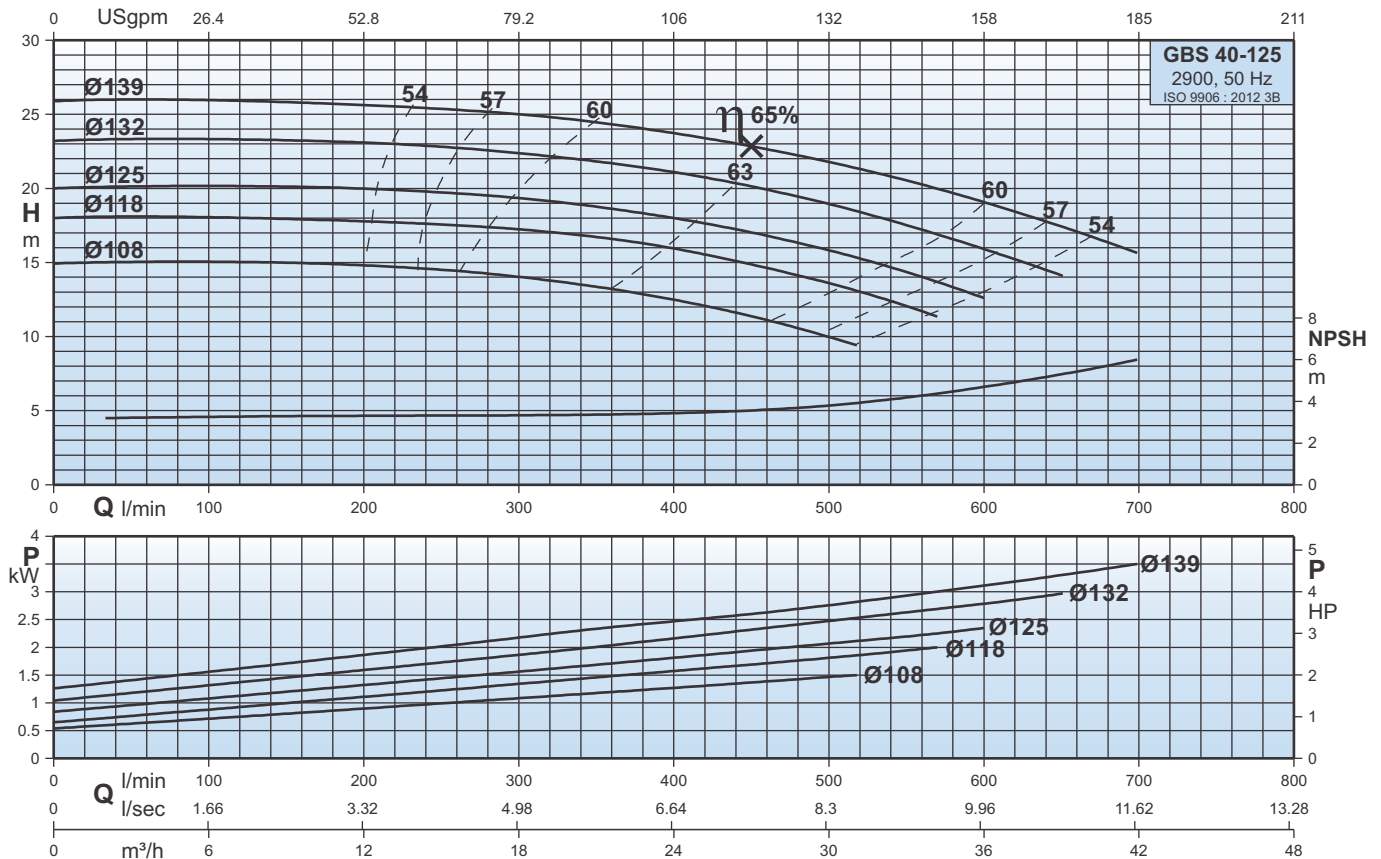

GBS 32-125

Curvas Características
Characteristic Curves
Courbes Caractéristiques

2900

GBS 32-160

Curvas Características
Characteristic Curves
Courbes Caractéristiques

2900

GBS 32-200

Curvas Características
Characteristic Curves
Courbes Caractéristiques

2900

GBS 32-200L

Curvas Características
Characteristic Curves
Courbes Caractéristiques

2900

GBS 32-250

Curvas Características
Characteristic Curves
Courbes Caractéristiques

2900

GBS 40-125

Curvas Características
Characteristic Curves
Courbes Caractéristiques

2900

GBS 40-125L

Curvas Características
Characteristic Curves
Courbes Caractéristiques

2900

GBS 40-160

Curvas Características
Characteristic Curves
Courbes Caractéristiques

2900

GBS 40-160H

Curvas Características
Characteristic Curves
Courbes Caractéristiques

2900

GBS 40-200

Curvas Características
Characteristic Curves
Courbes Caractéristiques

2900

GBS 40-200H