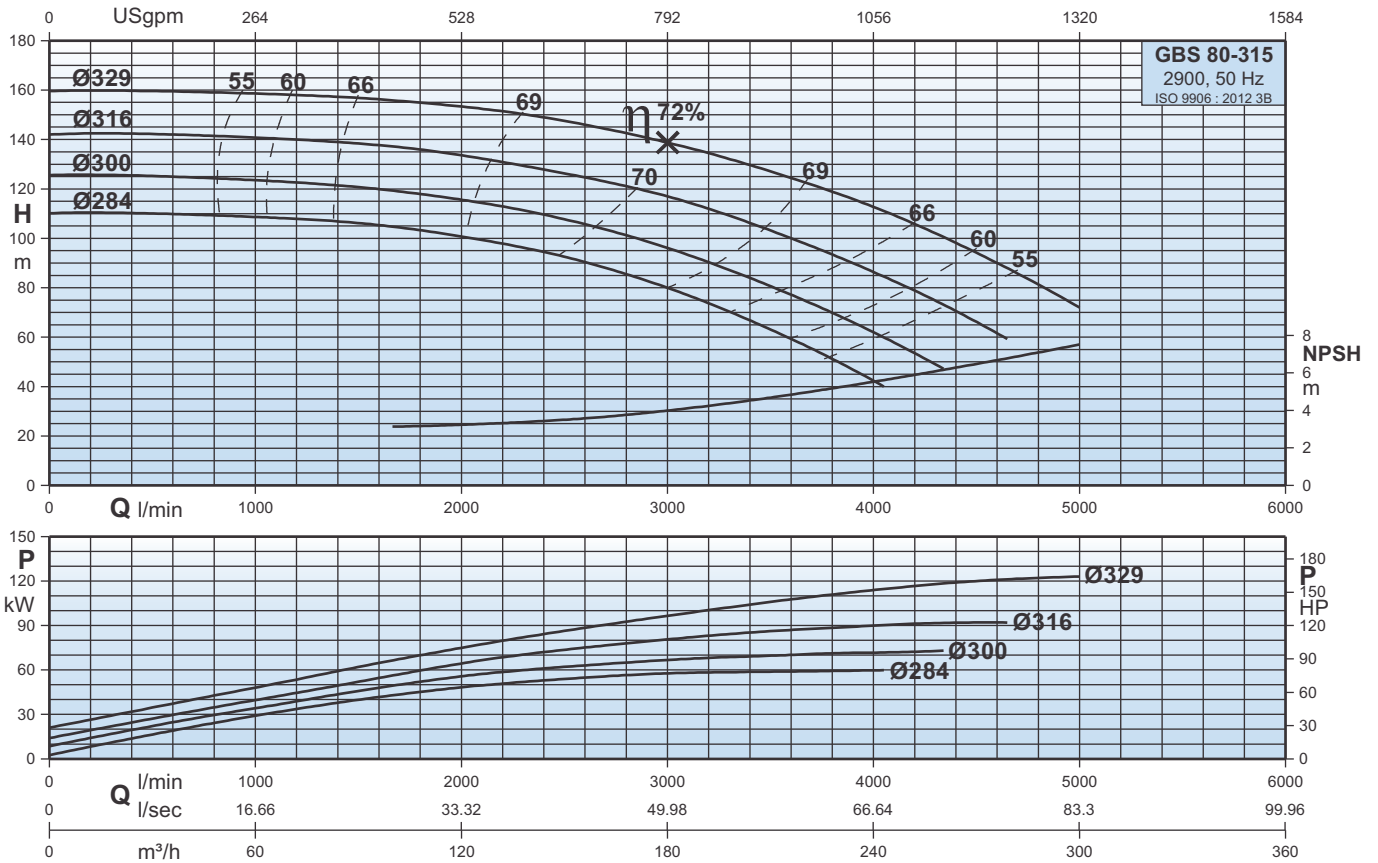

2900

GBS 65-315

Curvas Características
Characteristic Curves
Courbes Caractéristiques

2900

GBS 80-160

Curvas Características
Characteristic Curves
Courbes Caractéristiques

2900

GBS 80-200

Curvas Características
Characteristic Curves
Courbes Caractéristiques

2900

GBS 80-250

Curvas Características
Characteristic Curves
Courbes Caractéristiques

2900

GBS 65-250L

Curvas Características
Characteristic Curves
Courbes Caractéristiques

2900

GBS 80-315

Curvas Características
Characteristic Curves
Courbes Caractéristiques

2900

GBS 100-200

Curvas Características
Characteristic Curves
Courbes Caractéristiques

2900

GBS 100-250

Curvas Características
Characteristic Curves
Courbes Caractéristiques

2900

GBS 100-315

Curvas Características
Characteristic Curves
Courbes Caractéristiques

2900

GBS 125-250

Curvas Características
Characteristic Curves
Courbes Caractéristiques