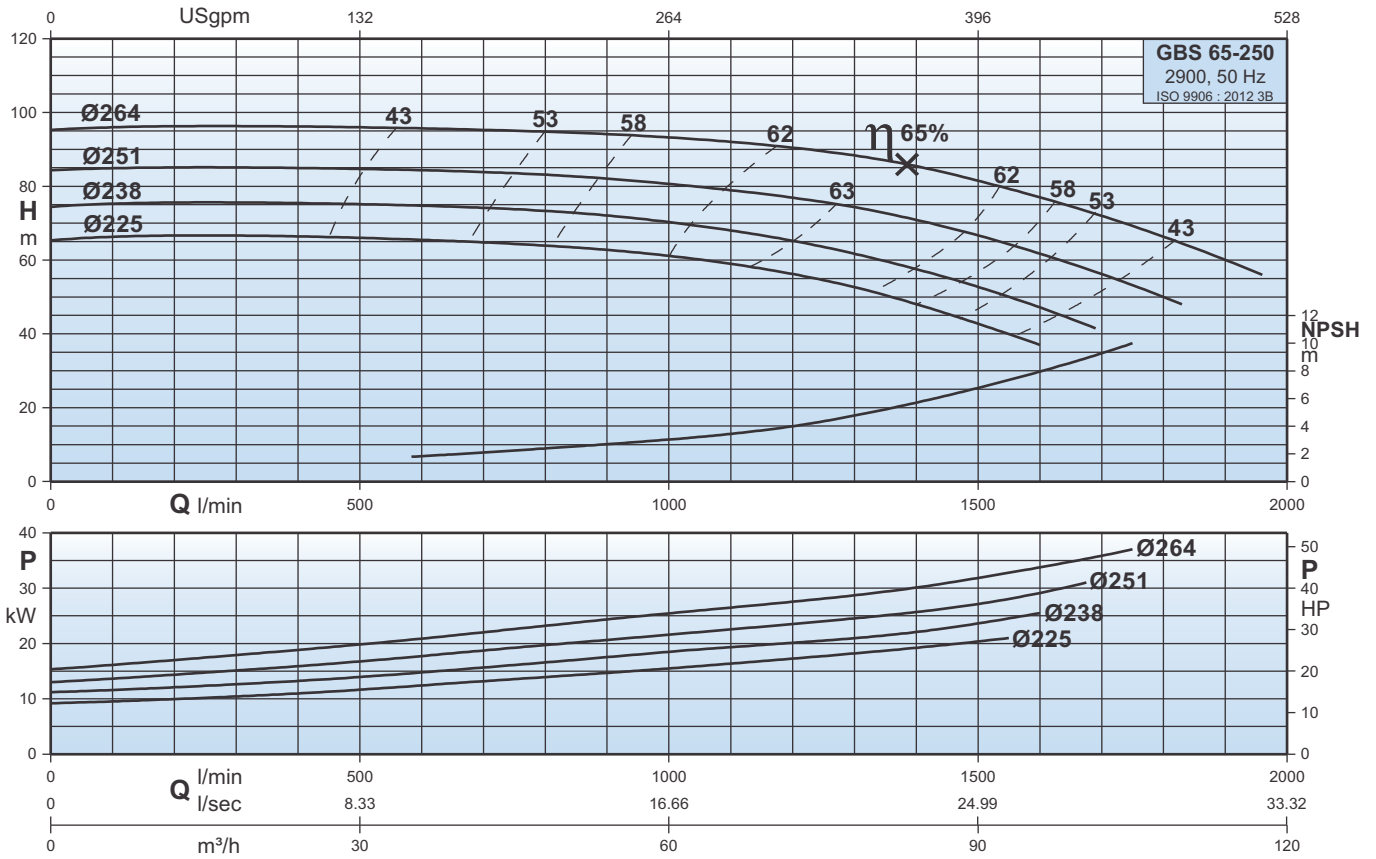

2900

GBS 65-125

Curvas Características
Characteristic Curves
Courbes Caractéristiques

2900

GBS 65-160

Curvas Características
Characteristic Curves
Courbes Caractéristiques

2900

GBS 65-160L

Curvas Características
Characteristic Curves
Courbes Caractéristiques

2900

GBS 65-200

Curvas Características
Characteristic Curves
Courbes Caractéristiques

2900

GBS 65-250

Curvas Características
Characteristic Curves
Courbes Caractéristiques

2900

GBS 65-315

Curvas Características
Characteristic Curves
Courbes Caractéristiques

2900

GBS 80-160

Curvas Características
Characteristic Curves
Courbes Caractéristiques

2900

GBS 80-200

2900

GBS 80-315

Curvas Características
Characteristic Curves
Courbes Caractéristiques

2900

GBS 100-200

Curvas Características
Characteristic Curves
Courbes Caractéristiques

2900

GBS 100-250