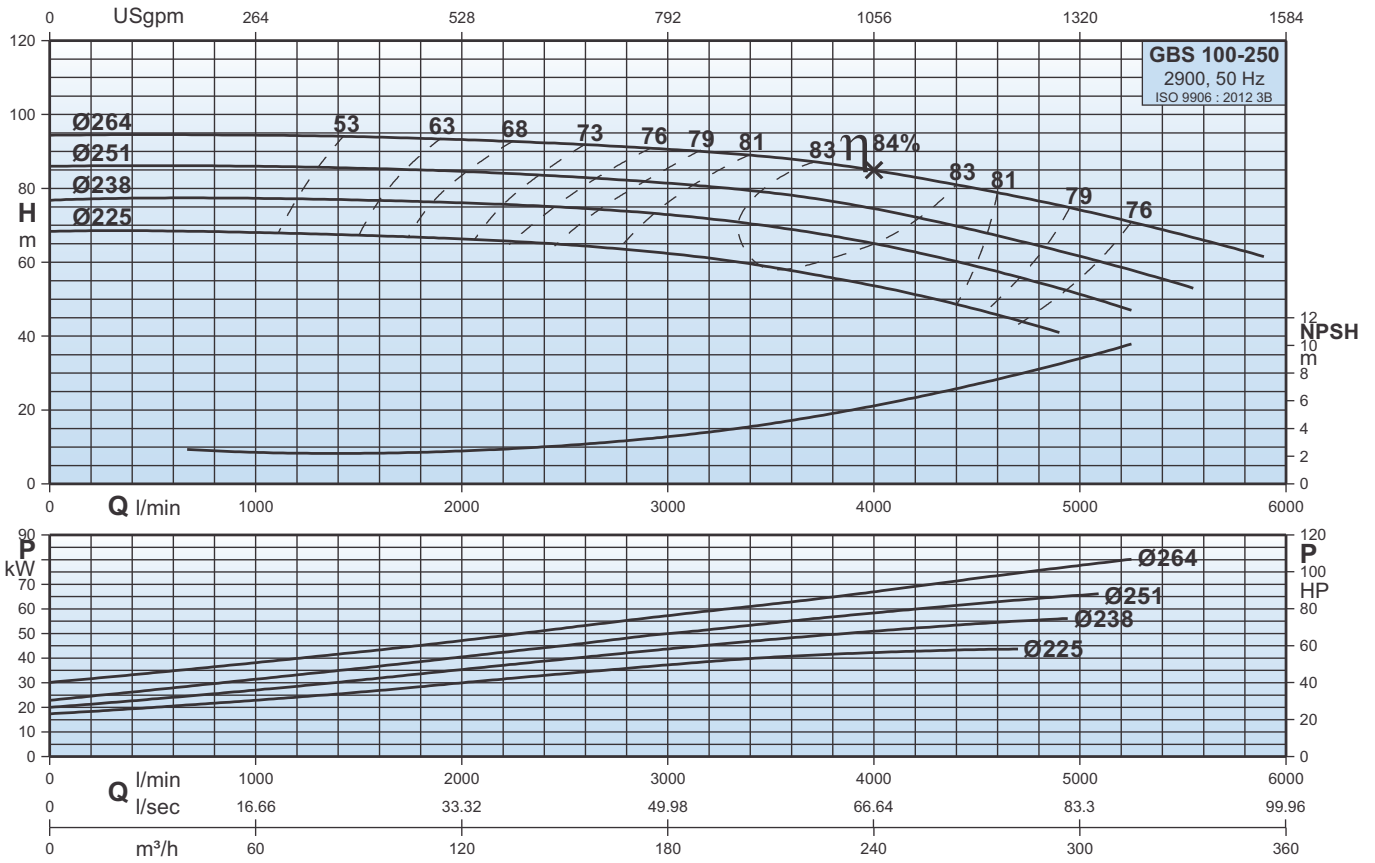

2900

GBS 65-315

Curvas Características
Characteristic Curves
Courbes Caractéristiques

2900

GBS 80-160

Curvas Características
Characteristic Curves
Courbes Caractéristiques

2900

GBS 80-200

Curvas Características
Characteristic Curves
Courbes Caractéristiques

2900

GBS 80-250

Curvas Características
Characteristic Curves
Courbes Caractéristiques

2900

GBS 65-250L

Curvas Características
Characteristic Curves
Courbes Caractéristiques

2900

GBS 80-315

Curvas Características
Characteristic Curves
Courbes Caractéristiques

2900

GBS 100-200

Curvas Características
Characteristic Curves
Courbes Caractéristiques

2900

GBS 100-250

Curvas Características
Characteristic Curves
Courbes Caractéristiques

2900

GBS 100-315

Curvas Características
Characteristic Curves
Courbes Caractéristiques

2900

GBS 125-250

Curvas Características
Characteristic Curves
Courbes Caractéristiques