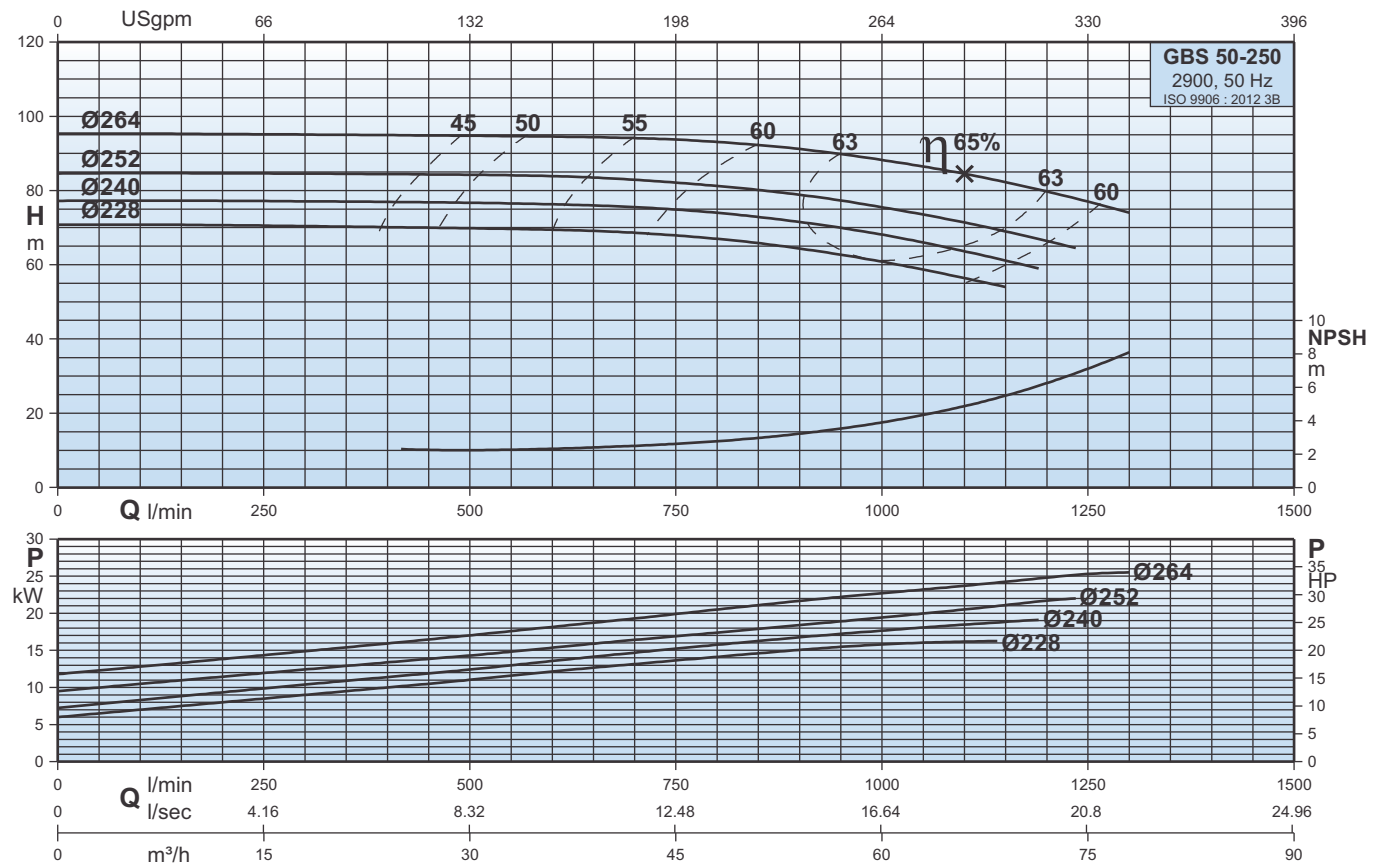

2900

GBS 50-125

Curvas Características
Characteristic Curves
Courbes Caractéristiques

2900

GBS 50-125L

Curvas Características
Characteristic Curves
Courbes Caractéristiques

2900

GBS 50-160

Curvas Características
Characteristic Curves
Courbes Caractéristiques

2900

GBS 50-200

Curvas Características
Characteristic Curves
Courbes Caractéristiques

2900

GBS 50-250

Curvas Características
Characteristic Curves
Courbes Caractéristiques

2900

GBS 65-125

Curvas Características
Characteristic Curves
Courbes Caractéristiques

2900

GBS 65-160

Curvas Características
Characteristic Curves
Courbes Caractéristiques

2900

GBS 65-160L

Curvas Características
Characteristic Curves
Courbes Caractéristiques

2900

GBS 65-200

Curvas Características
Characteristic Curves
Courbes Caractéristiques

2900

GBS 65-250

Curvas Características
Characteristic Curves
Courbes Caractéristiques