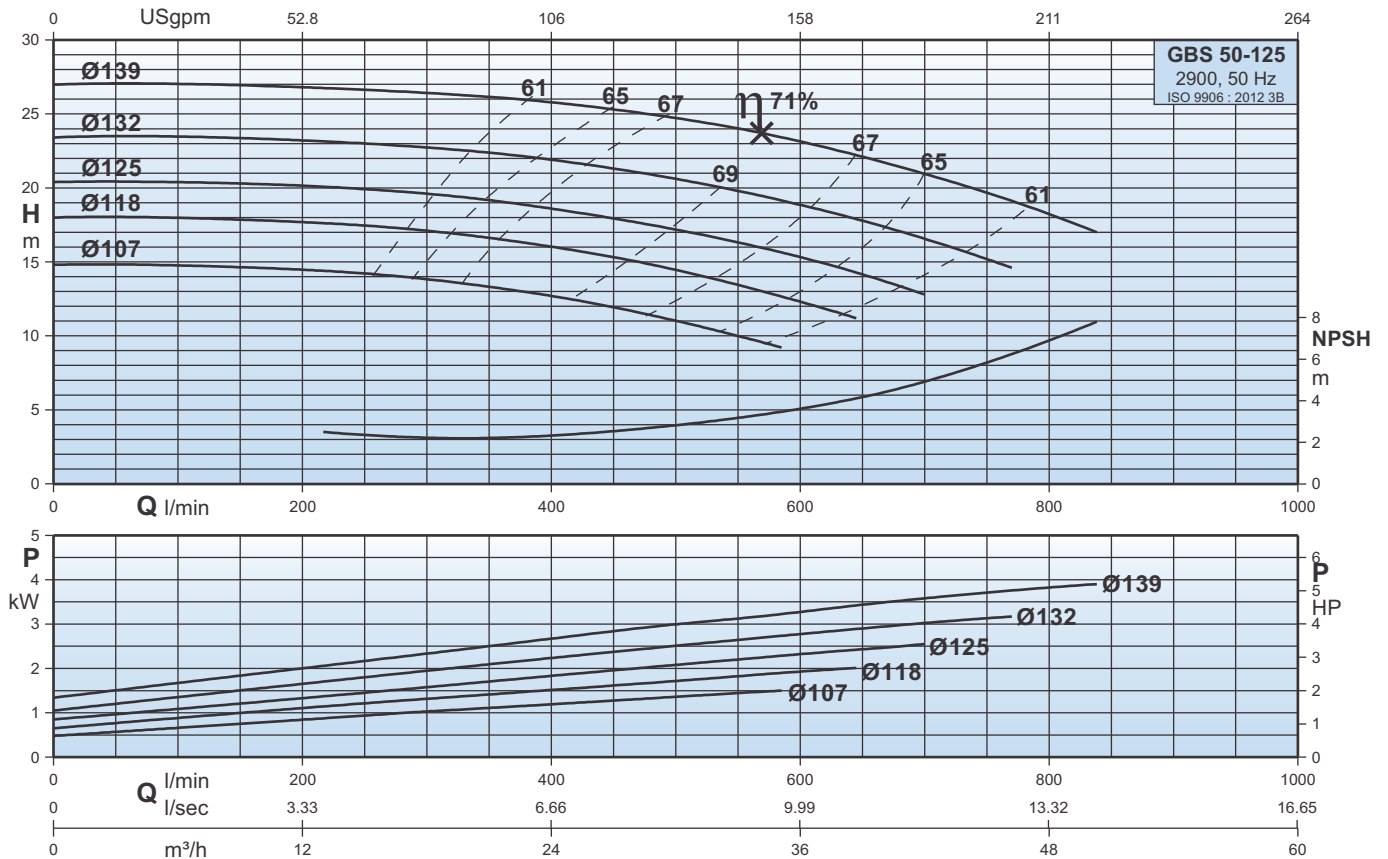

2900

GBS 40-160H

Curvas Características
Characteristic Curves
Courbes Caractéristiques

2900

GBS 40-200

Curvas Características
Characteristic Curves
Courbes Caractéristiques

2900

GBS 40-200H

Curvas Características
Characteristic Curves
Courbes Caractéristiques

2900

GBS 40-250

Curvas Características
Characteristic Curves
Courbes Caractéristiques

2900

GBS 40-250L

Curvas Características
Characteristic Curves
Courbes Caractéristiques

2900

GBS 50-125

Curvas Características
Characteristic Curves
Courbes Caractéristiques

2900

GBS 50-125L

Curvas Características
Characteristic Curves
Courbes Caractéristiques

2900

GBS 50-160

Curvas Características
Characteristic Curves
Courbes Caractéristiques

2900

GBS 50-200

Curvas Características
Characteristic Curves
Courbes Caractéristiques

2900

GBS 50-250

Curvas Características
Characteristic Curves
Courbes Caractéristiques