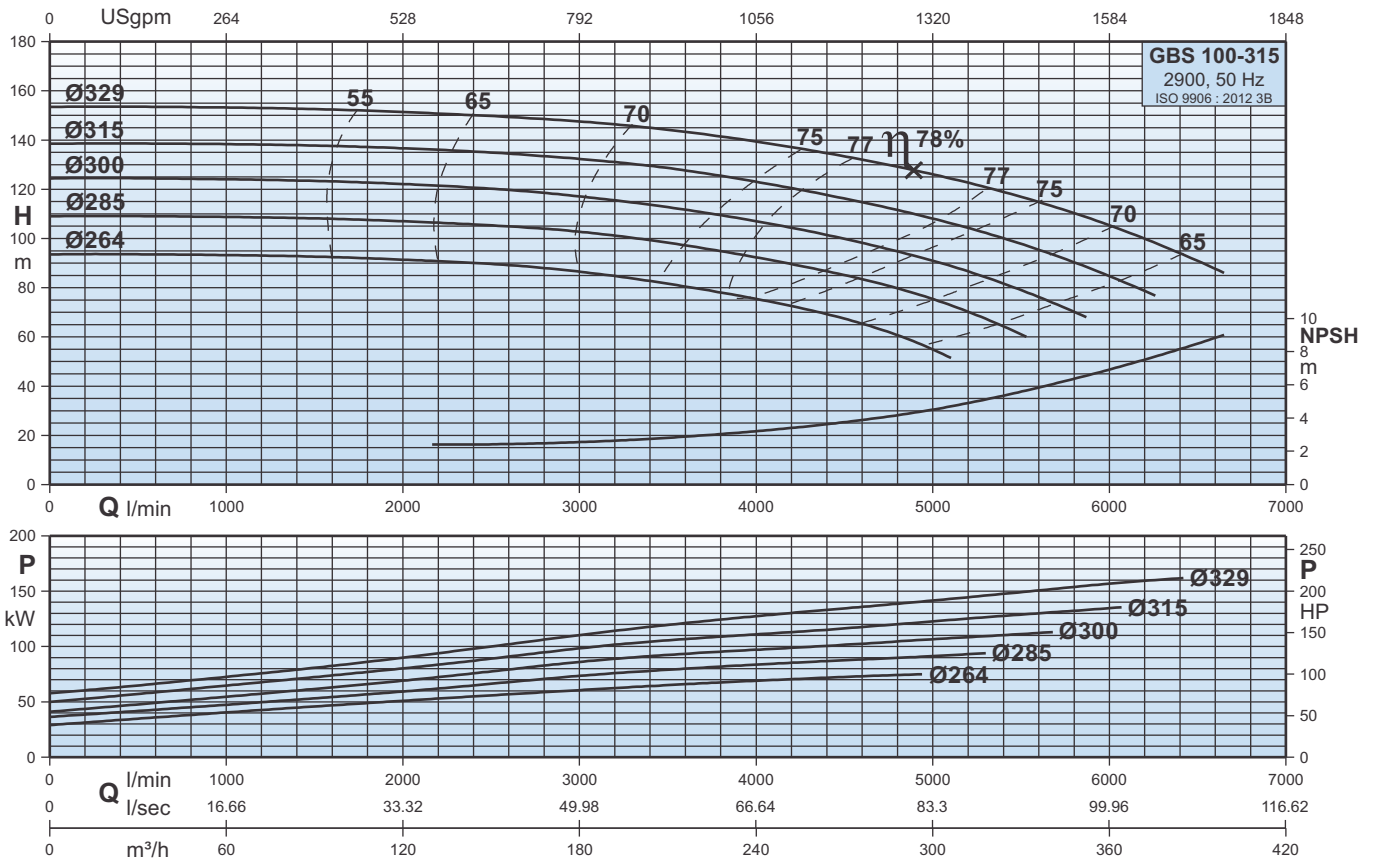

Curvas Características
Characteristic Curves
Courbes Caractéristiques

2900

GBS 80-250

Curvas Características
Characteristic Curves
Courbes Caractéristiques

2900

GBS 65-250L

Curvas Características
Characteristic Curves
Courbes Caractéristiques

2900

GBS 80-315

Curvas Características
Characteristic Curves
Courbes Caractéristiques

2900

GBS 100-200

Curvas Características
Characteristic Curves
Courbes Caractéristiques

2900

GBS 100-250

Curvas Características
Characteristic Curves
Courbes Caractéristiques

2900

GBS 100-315

Curvas Características
Characteristic Curves
Courbes Caractéristiques

2900

GBS 125-250

Curvas Características
Characteristic Curves
Courbes Caractéristiques