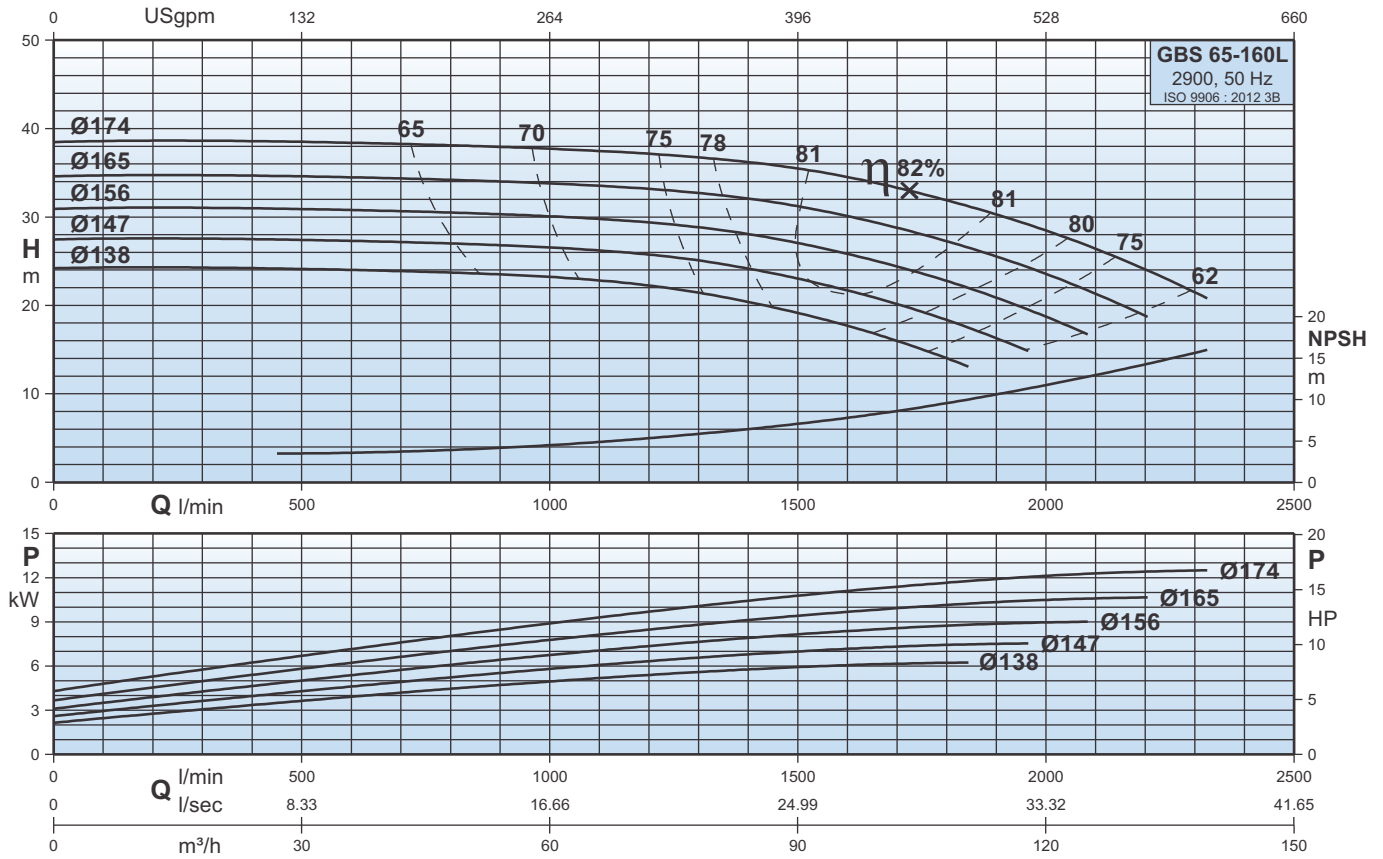

Curvas Características
Characteristic Curves
Courbes Caractéristiques

2900

GBS 50-200

Curvas Características
Characteristic Curves
Courbes Caractéristiques

2900

GBS 50-250

Curvas Características
Characteristic Curves
Courbes Caractéristiques

2900

GBS 65-125

Curvas Características
Characteristic Curves
Courbes Caractéristiques

2900

GBS 65-160

Curvas Características
Characteristic Curves
Courbes Caractéristiques

2900

GBS 65-160L

Curvas Características
Characteristic Curves
Courbes Caractéristiques

2900

GBS 65-200

Curvas Características
Characteristic Curves
Courbes Caractéristiques

2900

GBS 65-250

Curvas Características
Characteristic Curves
Courbes Caractéristiques

2900

GBS 65-315

Curvas Características
Characteristic Curves
Courbes Caractéristiques

2900

GBS 80-160

Curvas Características
Characteristic Curves
Courbes Caractéristiques

2900

GBS 80-200