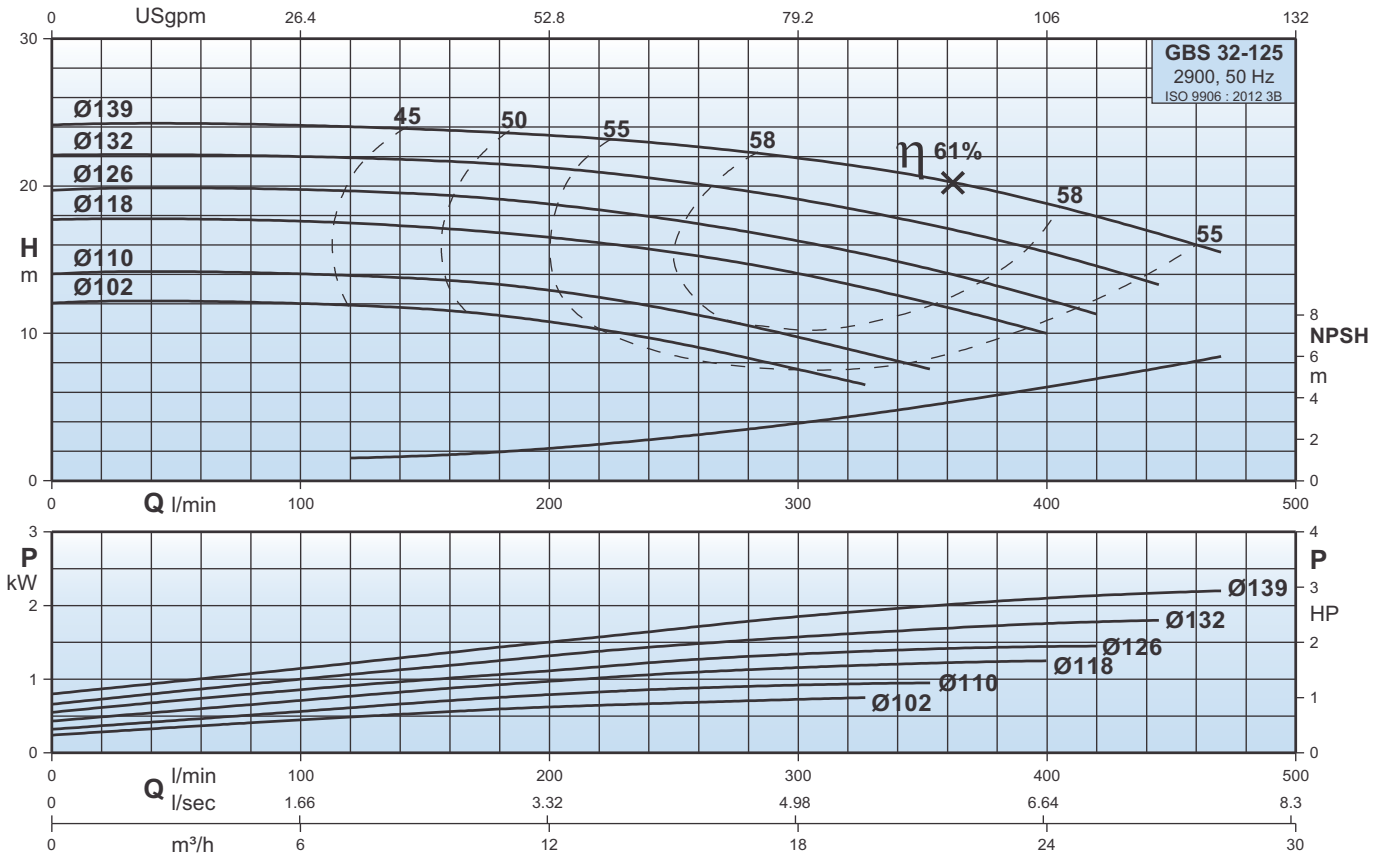

GBS 32-125

Curvas Características
Characteristic Curves
Courbes Caractéristiques

2900

GBS 32-160

Curvas Características
Characteristic Curves
Courbes Caractéristiques

2900

GBS 32-200

Curvas Características
Characteristic Curves
Courbes Caractéristiques

2900

GBS 32-200L

Curvas Características
Characteristic Curves
Courbes Caractéristiques

2900

GBS 32-250

Curvas Características
Characteristic Curves
Courbes Caractéristiques

2900

GBS 40-125

Curvas Características
Characteristic Curves
Courbes Caractéristiques

2900

GBS 40-125L

Curvas Características
Characteristic Curves
Courbes Caractéristiques

2900

GBS 40-160

Curvas Características
Characteristic Curves
Courbes Caractéristiques

2900

GBS 40-160H

Curvas Características
Characteristic Curves
Courbes Caractéristiques

2900

GBS 40-200

Curvas Características
Characteristic Curves
Courbes Caractéristiques

2900

GBS 40-200H