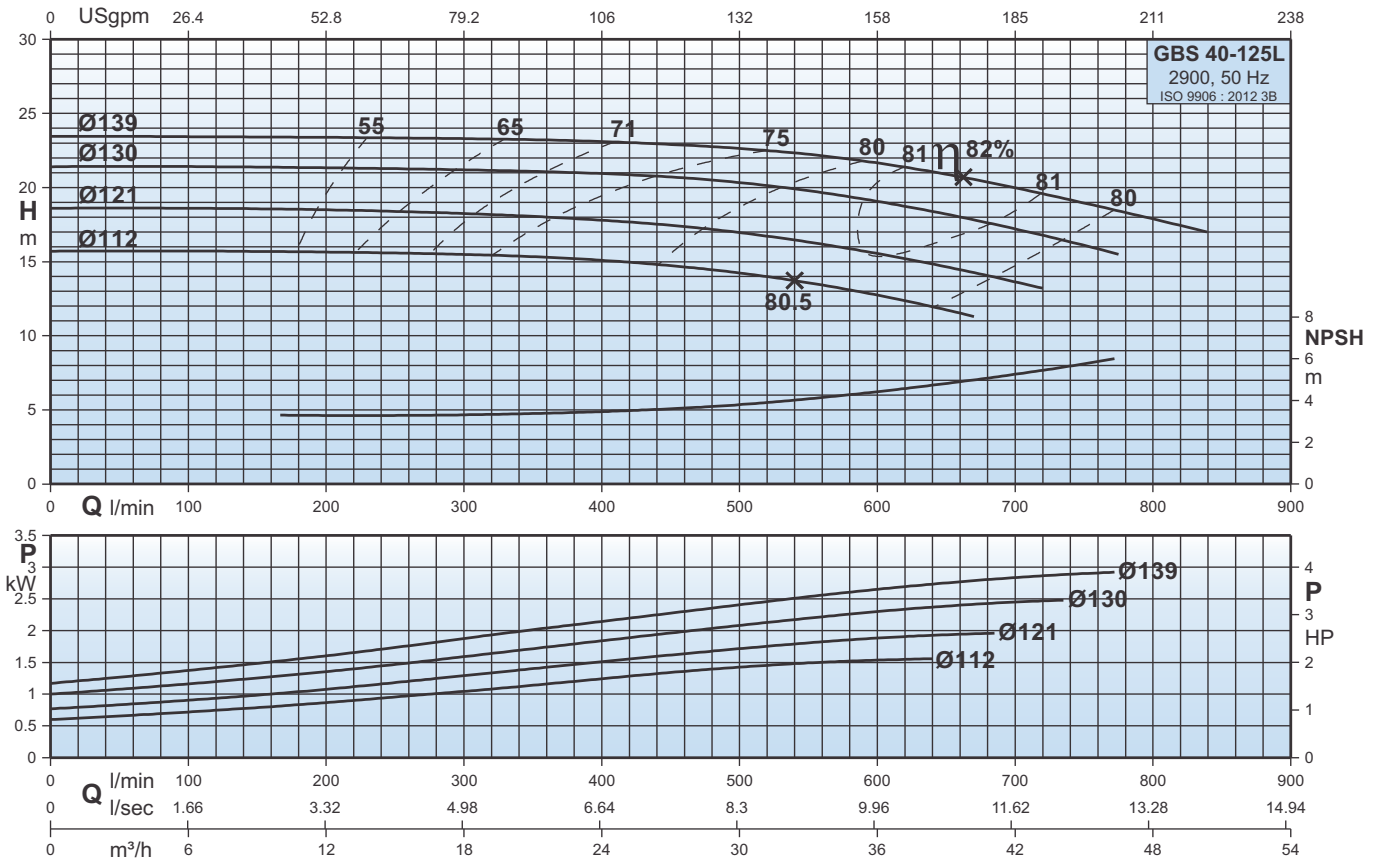

2900

GBS 32-200L

Curvas Características
Characteristic Curves
Courbes Caractéristiques

2900

GBS 32-250

Curvas Características
Characteristic Curves
Courbes Caractéristiques

2900

GBS 40-125

Curvas Características
Characteristic Curves
Courbes Caractéristiques

2900

GBS 40-125L

Curvas Características
Characteristic Curves
Courbes Caractéristiques

2900

GBS 40-160

Curvas Características
Characteristic Curves
Courbes Caractéristiques

2900

GBS 40-160H

Curvas Características
Characteristic Curves
Courbes Caractéristiques

2900

GBS 40-200

Curvas Características
Characteristic Curves
Courbes Caractéristiques

2900

GBS 40-200H

2900

GBS 50-125

Curvas Características
Characteristic Curves
Courbes Caractéristiques

2900

GBS 50-125L

Curvas Características
Characteristic Curves
Courbes Caractéristiques

2900

GBS 50-160