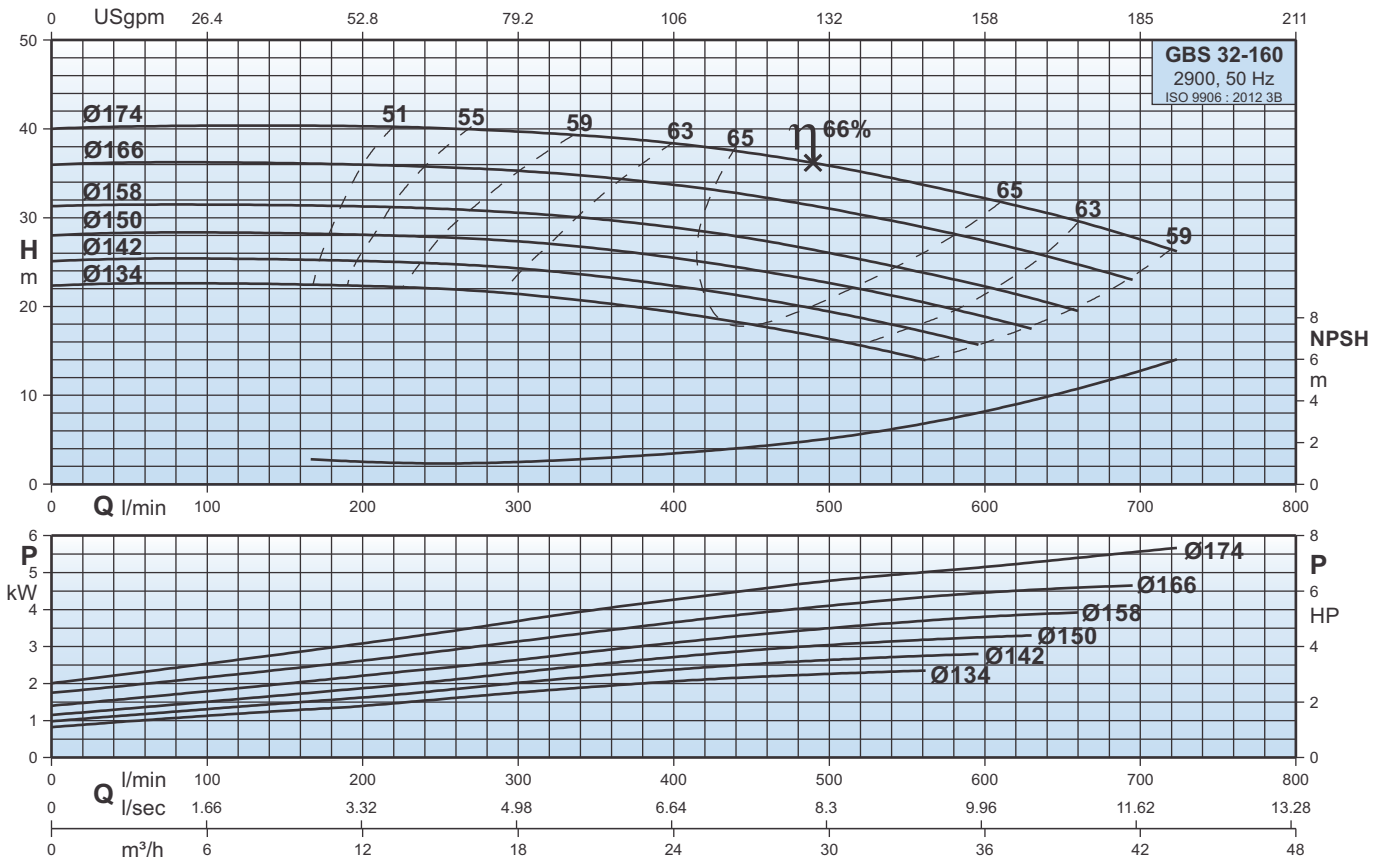

GBS 32-125

Curvas Características
Characteristic Curves
Courbes Caractéristiques

2900

GBS 32-160

Curvas Características
Characteristic Curves
Courbes Caractéristiques

2900

GBS 32-200

Curvas Características
Characteristic Curves
Courbes Caractéristiques

2900

GBS 32-200L

Curvas Características
Characteristic Curves
Courbes Caractéristiques

2900

GBS 32-250

Curvas Características
Characteristic Curves
Courbes Caractéristiques

2900

GBS 40-125

Curvas Características
Characteristic Curves
Courbes Caractéristiques

2900

GBS 40-125L

Curvas Características
Characteristic Curves
Courbes Caractéristiques

2900

GBS 40-160

Curvas Características
Characteristic Curves
Courbes Caractéristiques

2900

GBS 40-160H

Curvas Características
Characteristic Curves
Courbes Caractéristiques

2900

GBS 40-200

Curvas Características
Characteristic Curves
Courbes Caractéristiques

2900

GBS 40-200H