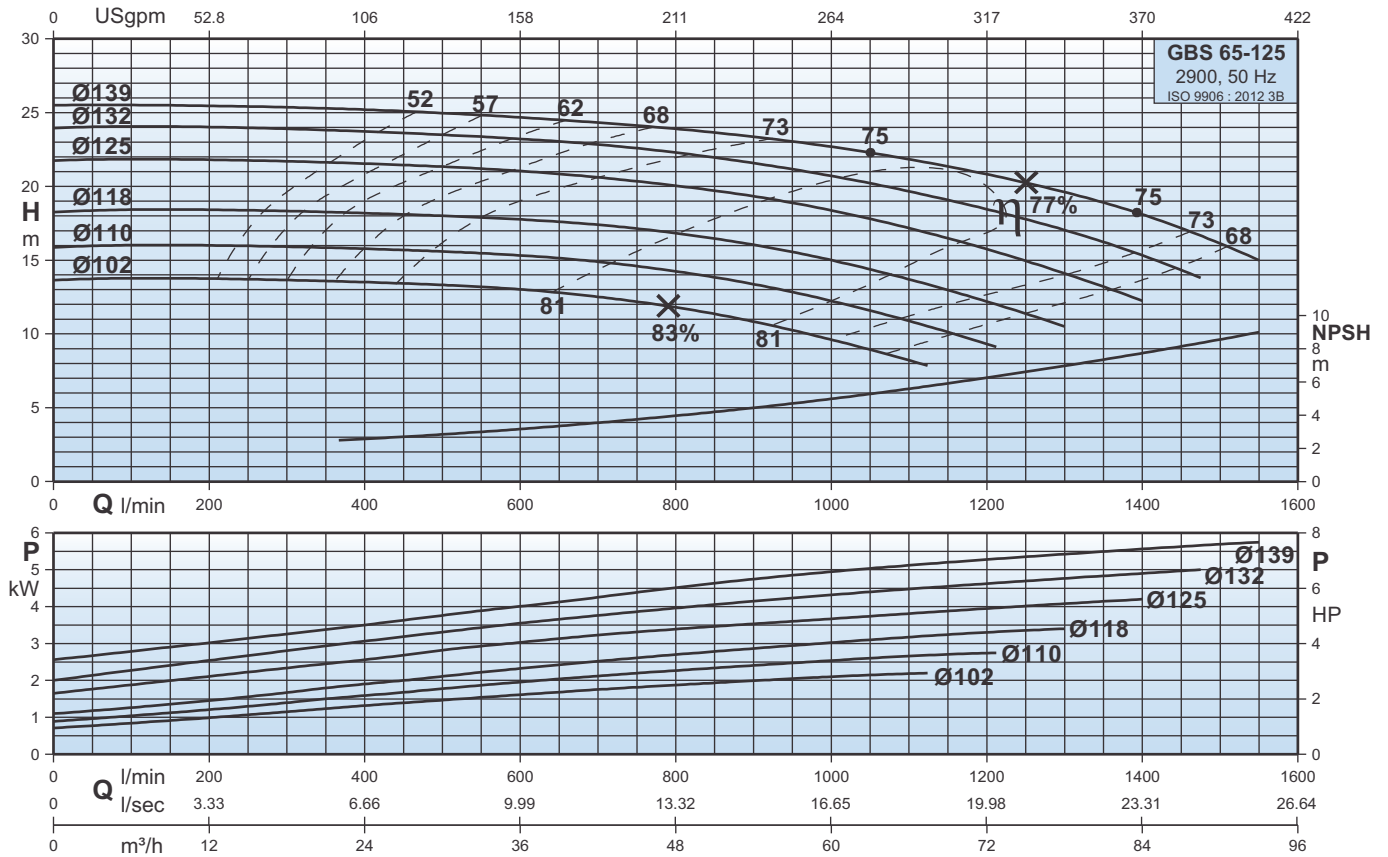

2900

GBS 50-125

Curvas Características
Characteristic Curves
Courbes Caractéristiques

2900

GBS 50-125L

Curvas Características
Characteristic Curves
Courbes Caractéristiques

2900

GBS 50-160

Curvas Características
Characteristic Curves
Courbes Caractéristiques

2900

GBS 50-200

Curvas Características
Characteristic Curves
Courbes Caractéristiques

2900

GBS 50-250

Curvas Características
Characteristic Curves
Courbes Caractéristiques

2900

GBS 65-125

Curvas Características
Characteristic Curves
Courbes Caractéristiques

2900

GBS 65-160

Curvas Características
Characteristic Curves
Courbes Caractéristiques

2900

GBS 65-160L

Curvas Características
Characteristic Curves
Courbes Caractéristiques

2900

GBS 65-200

Curvas Características
Characteristic Curves
Courbes Caractéristiques

2900

GBS 65-250

Curvas Características
Characteristic Curves
Courbes Caractéristiques