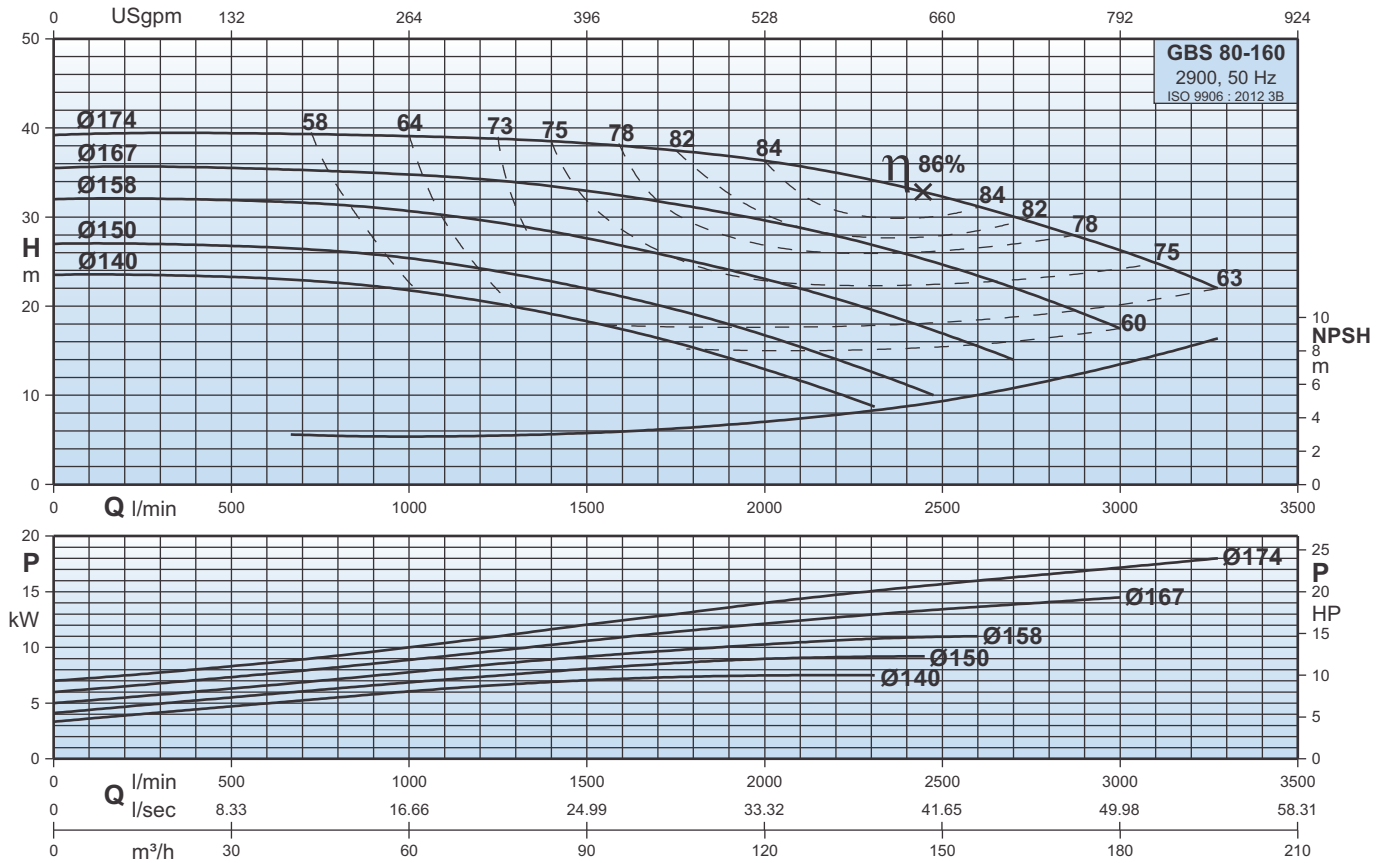

Curvas Características
Characteristic Curves
Courbes Caractéristiques

2900

GBS 65-200

Curvas Características
Characteristic Curves
Courbes Caractéristiques

2900

GBS 65-250

Curvas Características
Characteristic Curves
Courbes Caractéristiques

2900

GBS 65-315

Curvas Características
Characteristic Curves
Courbes Caractéristiques

2900

GBS 80-160

Curvas Características
Characteristic Curves
Courbes Caractéristiques

2900

GBS 80-200

Curvas Características
Characteristic Curves
Courbes Caractéristiques

2900

GBS 80-250

Curvas Características
Characteristic Curves
Courbes Caractéristiques

2900

GBS 65-250L

Curvas Características
Characteristic Curves
Courbes Caractéristiques

2900

GBS 80-315

Curvas Características
Characteristic Curves
Courbes Caractéristiques

2900

GBS 100-200

Curvas Características
Characteristic Curves
Courbes Caractéristiques

2900

GBS 100-250