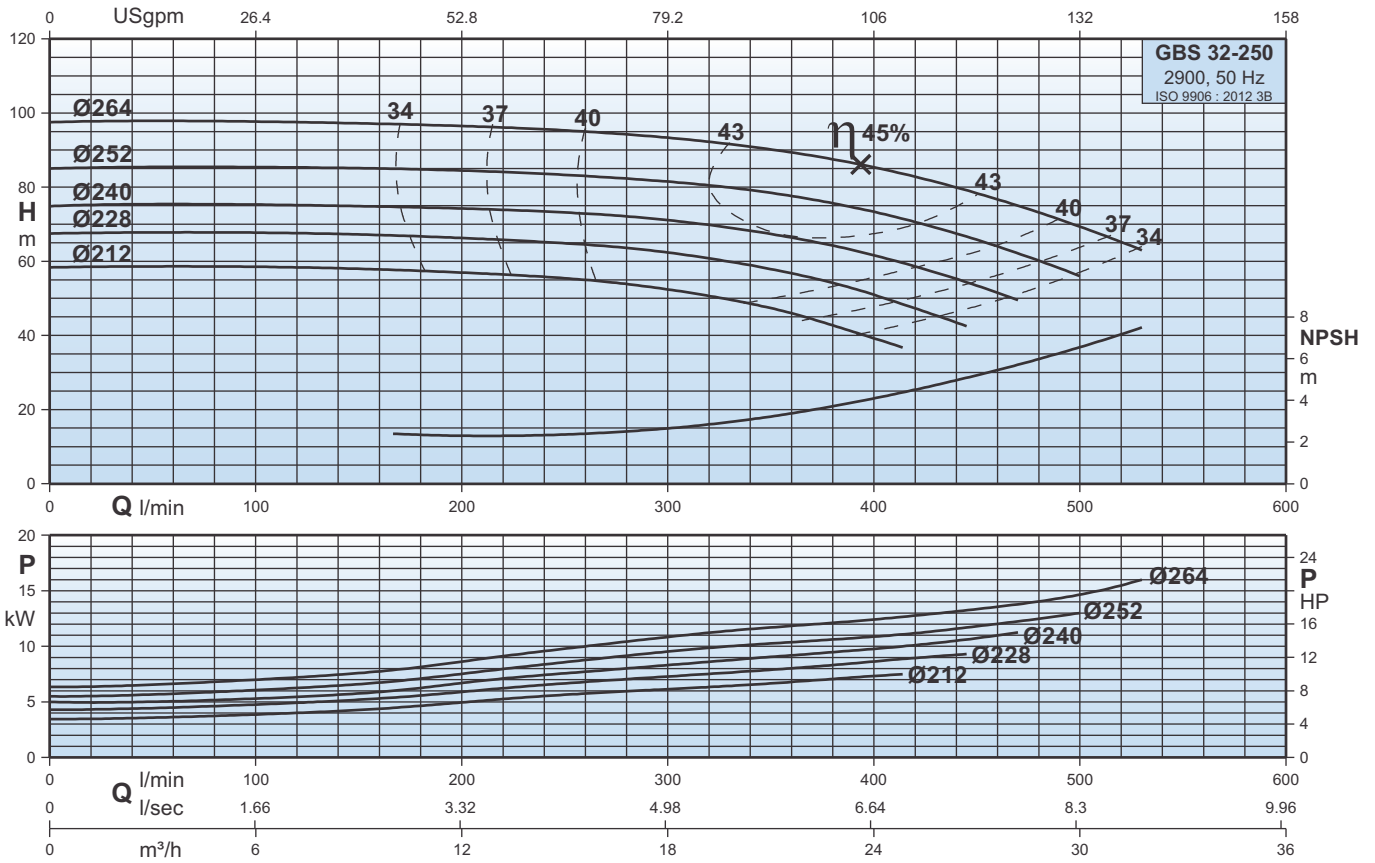

GBS 32-125

Curvas Características
Characteristic Curves
Courbes Caractéristiques

2900

GBS 32-160

Curvas Características
Characteristic Curves
Courbes Caractéristiques

2900

GBS 32-200

Curvas Características
Characteristic Curves
Courbes Caractéristiques

2900

GBS 32-200L

Curvas Características
Characteristic Curves
Courbes Caractéristiques

2900

GBS 32-250

Curvas Características
Characteristic Curves
Courbes Caractéristiques

2900

GBS 40-125

Curvas Características
Characteristic Curves
Courbes Caractéristiques

2900

GBS 40-125L

Curvas Características
Characteristic Curves
Courbes Caractéristiques

2900

GBS 40-160

Curvas Características
Characteristic Curves
Courbes Caractéristiques

2900

GBS 40-160H

Curvas Características
Characteristic Curves
Courbes Caractéristiques

2900

GBS 40-200

Curvas Características
Characteristic Curves
Courbes Caractéristiques

2900

GBS 40-200H