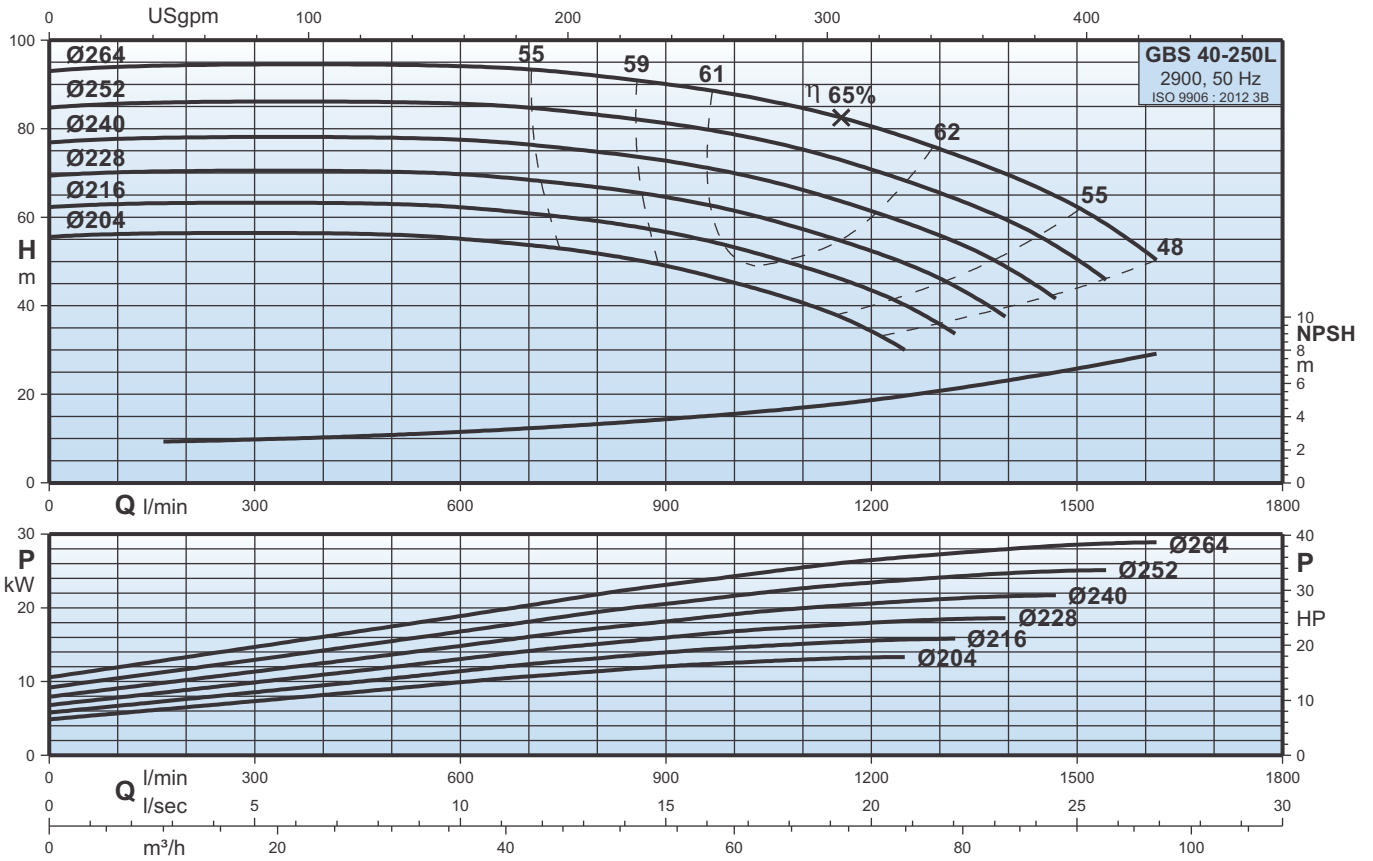

2900

GBS 40-160H

Curvas Características
Characteristic Curves
Courbes Caractéristiques

2900

GBS 40-200

Curvas Características
Characteristic Curves
Courbes Caractéristiques

2900

GBS 40-200H

Curvas Características
Characteristic Curves
Courbes Caractéristiques

2900

GBS 40-250

Curvas Características
Characteristic Curves
Courbes Caractéristiques

2900

GBS 40-250L

Curvas Características
Characteristic Curves
Courbes Caractéristiques

2900

GBS 50-125

Curvas Características
Characteristic Curves
Courbes Caractéristiques

2900

GBS 50-125L

Curvas Características
Characteristic Curves
Courbes Caractéristiques

2900

GBS 50-160

Curvas Características
Characteristic Curves
Courbes Caractéristiques

2900

GBS 50-200

Curvas Características
Characteristic Curves
Courbes Caractéristiques

2900

GBS 50-250

Curvas Características
Characteristic Curves
Courbes Caractéristiques