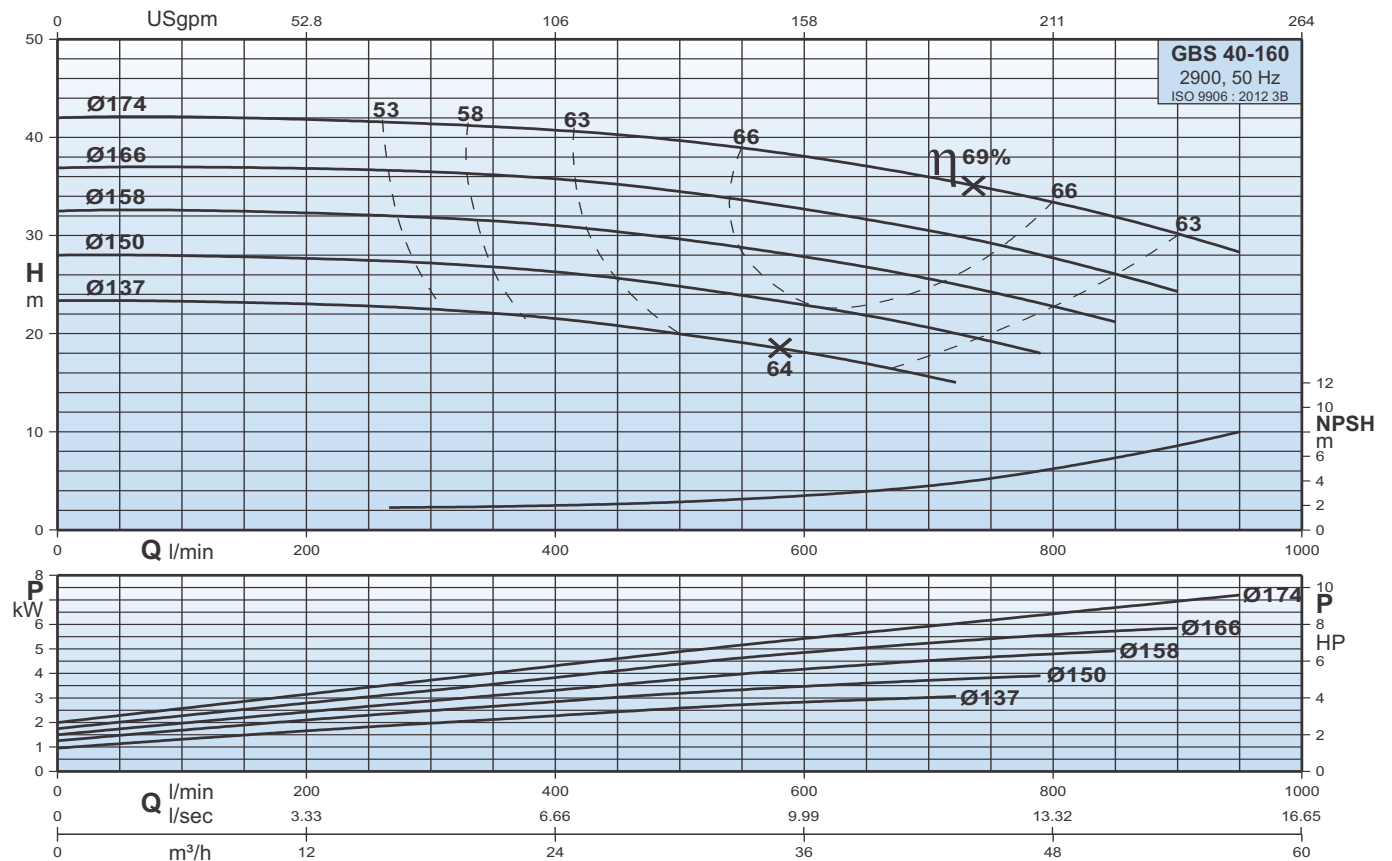

2900

GBS 32-200L

Curvas Características
Characteristic Curves
Courbes Caractéristiques

2900

GBS 32-250

Curvas Características
Characteristic Curves
Courbes Caractéristiques

2900

GBS 40-125

Curvas Características
Characteristic Curves
Courbes Caractéristiques

2900

GBS 40-125L

Curvas Características
Characteristic Curves
Courbes Caractéristiques

2900

GBS 40-160

Curvas Características
Characteristic Curves
Courbes Caractéristiques

2900

GBS 40-160H

Curvas Características
Characteristic Curves
Courbes Caractéristiques

2900

GBS 40-200

Curvas Características
Characteristic Curves
Courbes Caractéristiques

2900

GBS 40-200H

2900

GBS 50-125

Curvas Características
Characteristic Curves
Courbes Caractéristiques

2900

GBS 50-125L

Curvas Características
Characteristic Curves
Courbes Caractéristiques

2900

GBS 50-160