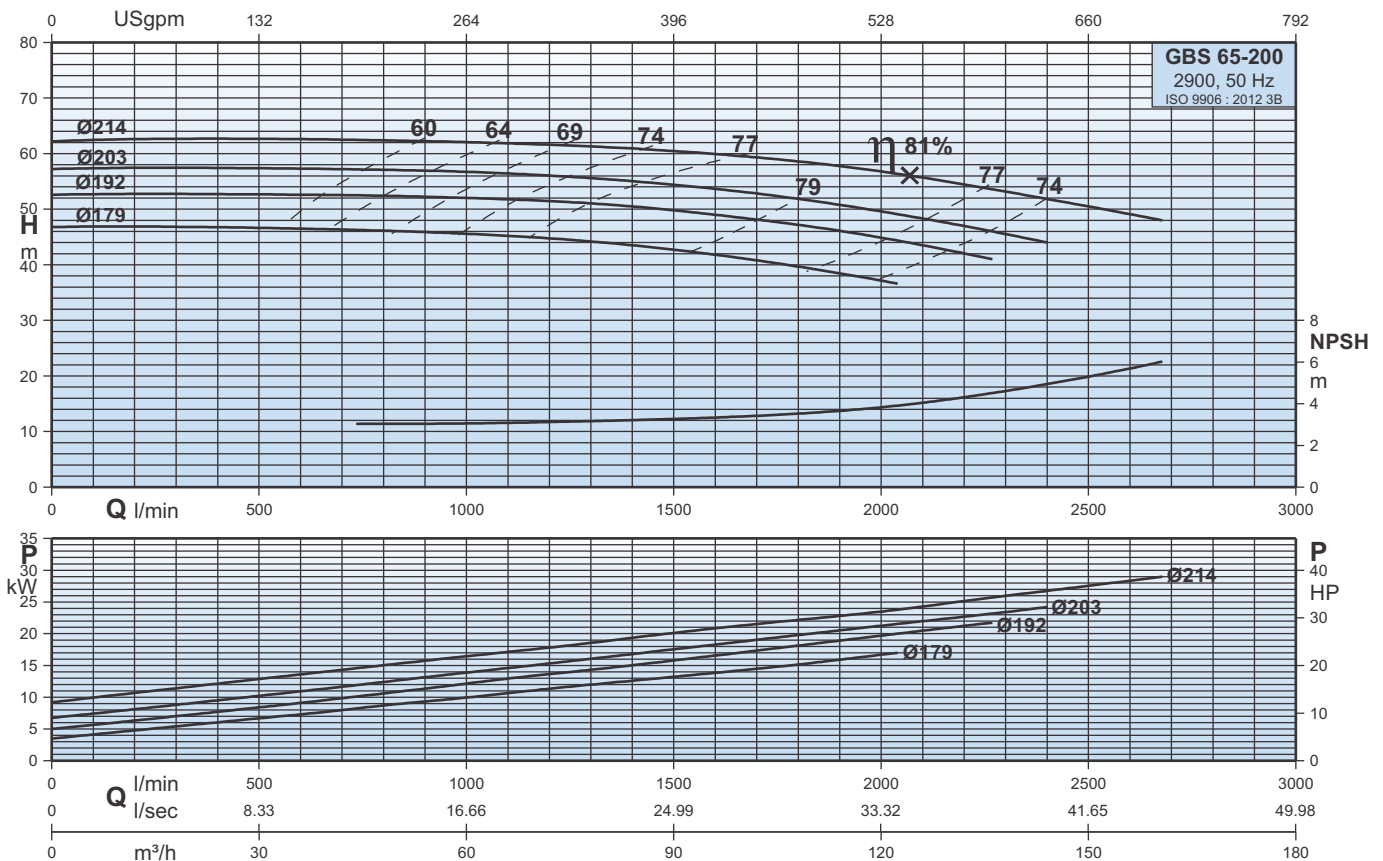

2900

GBS 65-125

Curvas Características
Characteristic Curves
Courbes Caractéristiques

2900

GBS 65-160

Curvas Características
Characteristic Curves
Courbes Caractéristiques

2900

GBS 65-160L

Curvas Características
Characteristic Curves
Courbes Caractéristiques

2900

GBS 65-200

Curvas Características
Characteristic Curves
Courbes Caractéristiques

2900

GBS 65-250

Curvas Características
Characteristic Curves
Courbes Caractéristiques

2900

GBS 65-315

Curvas Características
Characteristic Curves
Courbes Caractéristiques

2900

GBS 80-160

Curvas Características
Characteristic Curves
Courbes Caractéristiques

2900

GBS 80-200

Curvas Características
Characteristic Curves
Courbes Caractéristiques

2900

GBS 80-250

Curvas Características
Characteristic Curves
Courbes Caractéristiques

2900

GBS 65-250L

Curvas Características
Characteristic Curves
Courbes Caractéristiques