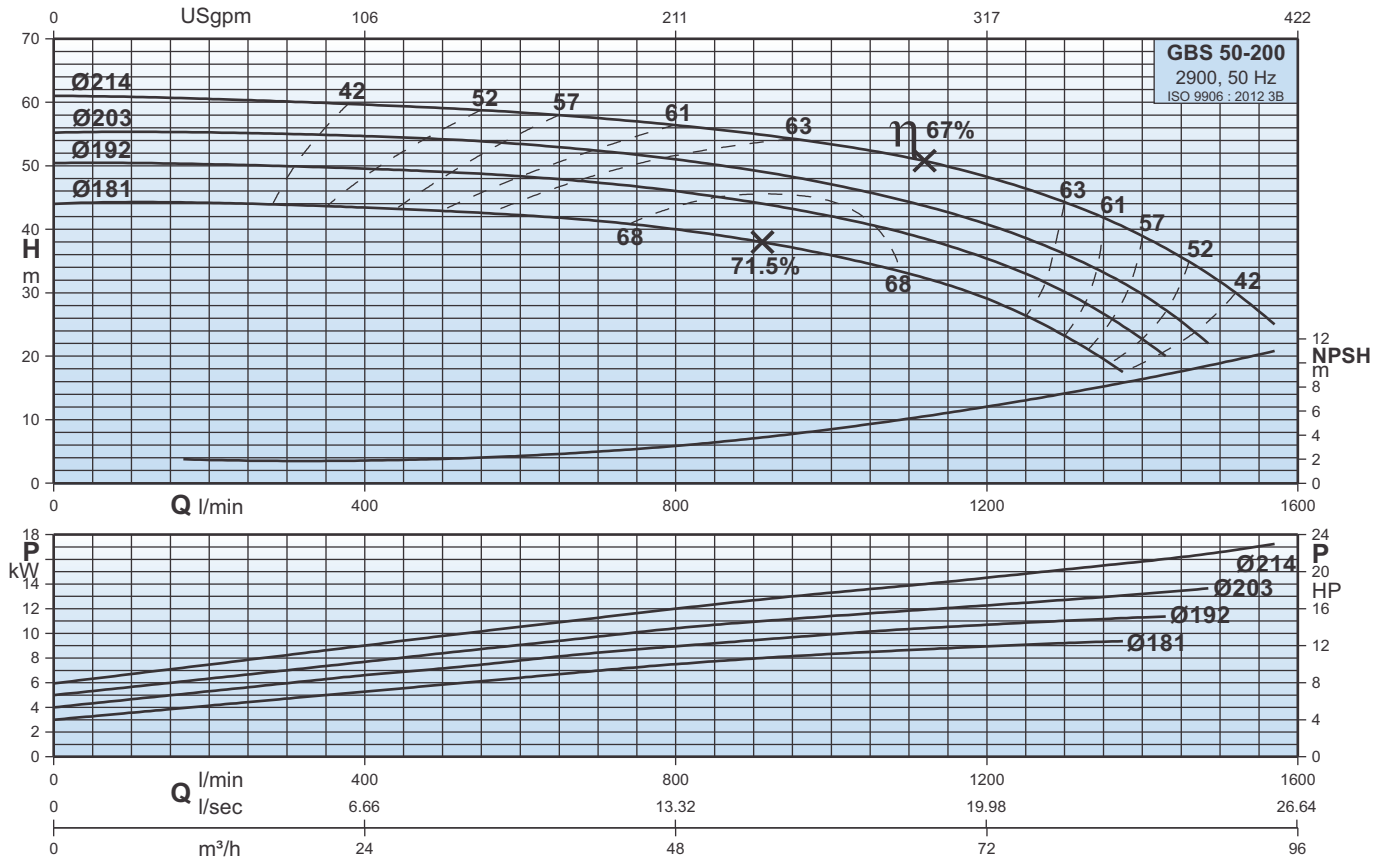

2900

GBS 50-125

Curvas Características
Characteristic Curves
Courbes Caractéristiques

2900

GBS 50-125L

Curvas Características
Characteristic Curves
Courbes Caractéristiques

2900

GBS 50-160

Curvas Características
Characteristic Curves
Courbes Caractéristiques

2900

GBS 50-200

Curvas Características
Characteristic Curves
Courbes Caractéristiques

2900

GBS 50-250

Curvas Características
Characteristic Curves
Courbes Caractéristiques

2900

GBS 65-125

Curvas Características
Characteristic Curves
Courbes Caractéristiques

2900

GBS 65-160

Curvas Características
Characteristic Curves
Courbes Caractéristiques

2900

GBS 65-160L

Curvas Características
Characteristic Curves
Courbes Caractéristiques

2900

GBS 65-200

Curvas Características
Characteristic Curves
Courbes Caractéristiques

2900

GBS 65-250

Curvas Características
Characteristic Curves
Courbes Caractéristiques