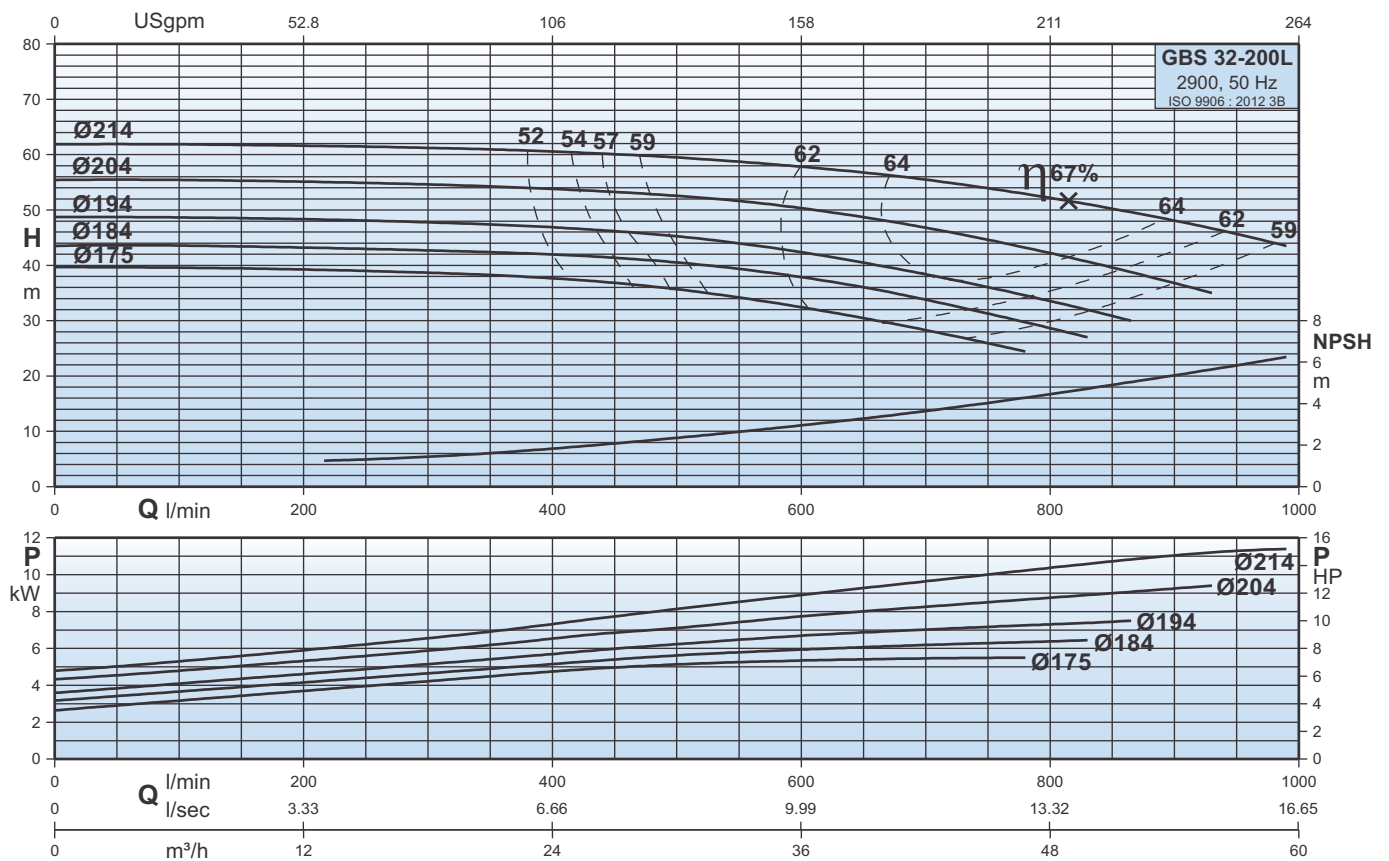

GBS 32-125

Curvas Características
Characteristic Curves
Courbes Caractéristiques

2900

GBS 32-160

Curvas Características
Characteristic Curves
Courbes Caractéristiques

2900

GBS 32-200

Curvas Características
Characteristic Curves
Courbes Caractéristiques

2900

GBS 32-200L

Curvas Características
Characteristic Curves
Courbes Caractéristiques

2900

GBS 32-250

Curvas Características
Characteristic Curves
Courbes Caractéristiques

2900

GBS 40-125

Curvas Características
Characteristic Curves
Courbes Caractéristiques

2900

GBS 40-125L

Curvas Características
Characteristic Curves
Courbes Caractéristiques

2900

GBS 40-160

Curvas Características
Characteristic Curves
Courbes Caractéristiques

2900

GBS 40-160H

Curvas Características
Characteristic Curves
Courbes Caractéristiques

2900

GBS 40-200

Curvas Características
Characteristic Curves
Courbes Caractéristiques

2900

GBS 40-200H