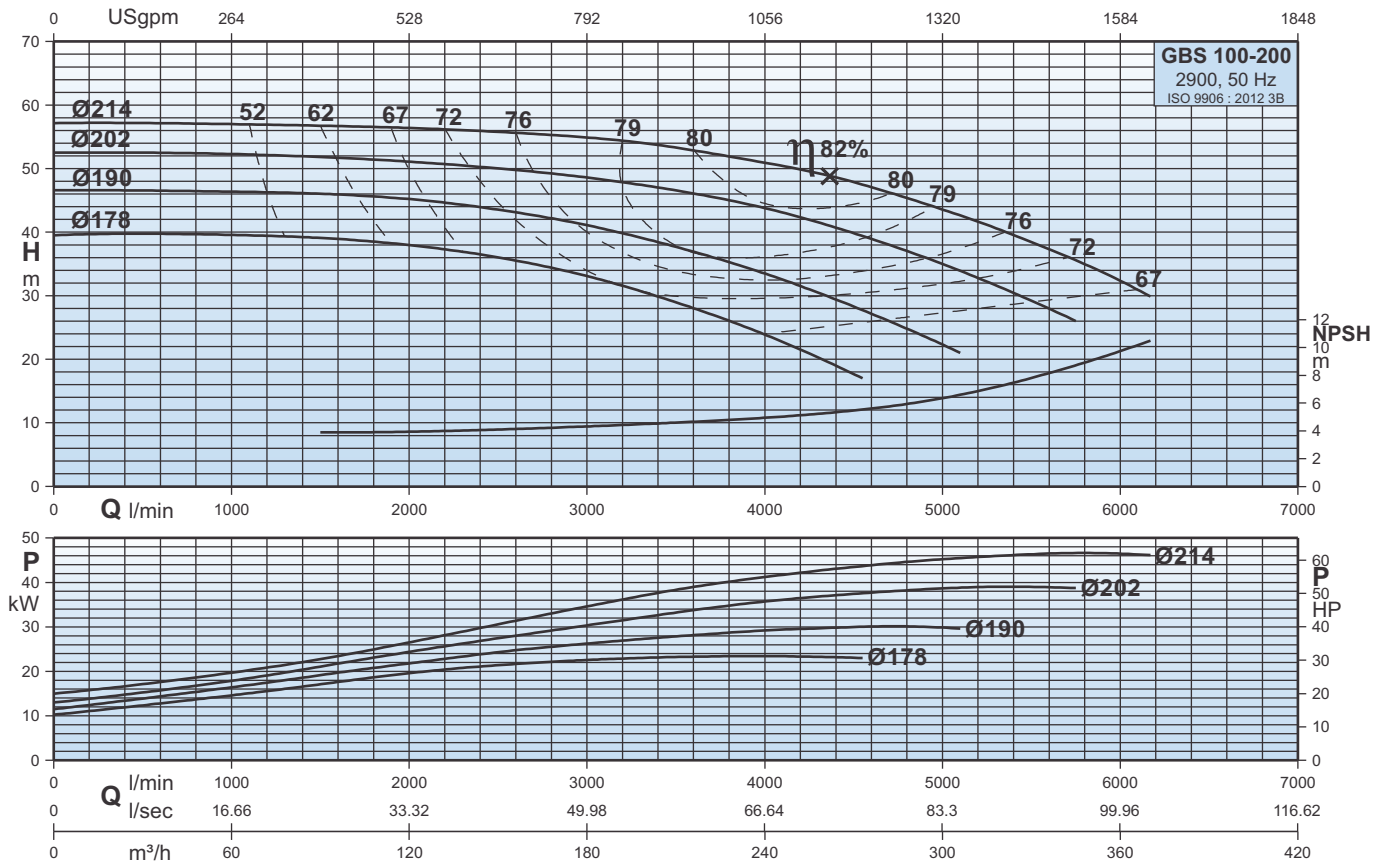

2900

GBS 65-315

Curvas Características
Characteristic Curves
Courbes Caractéristiques

2900

GBS 80-160

Curvas Características
Characteristic Curves
Courbes Caractéristiques

2900

GBS 80-200

Curvas Características
Characteristic Curves
Courbes Caractéristiques

2900

GBS 80-250

Curvas Características
Characteristic Curves
Courbes Caractéristiques

2900

GBS 65-250L

Curvas Características
Characteristic Curves
Courbes Caractéristiques

2900

GBS 80-315

Curvas Características
Characteristic Curves
Courbes Caractéristiques

2900

GBS 100-200

Curvas Características
Characteristic Curves
Courbes Caractéristiques

2900

GBS 100-250

Curvas Características
Characteristic Curves
Courbes Caractéristiques

2900

GBS 100-315

Curvas Características
Characteristic Curves
Courbes Caractéristiques

2900

GBS 125-250

Curvas Características
Characteristic Curves
Courbes Caractéristiques