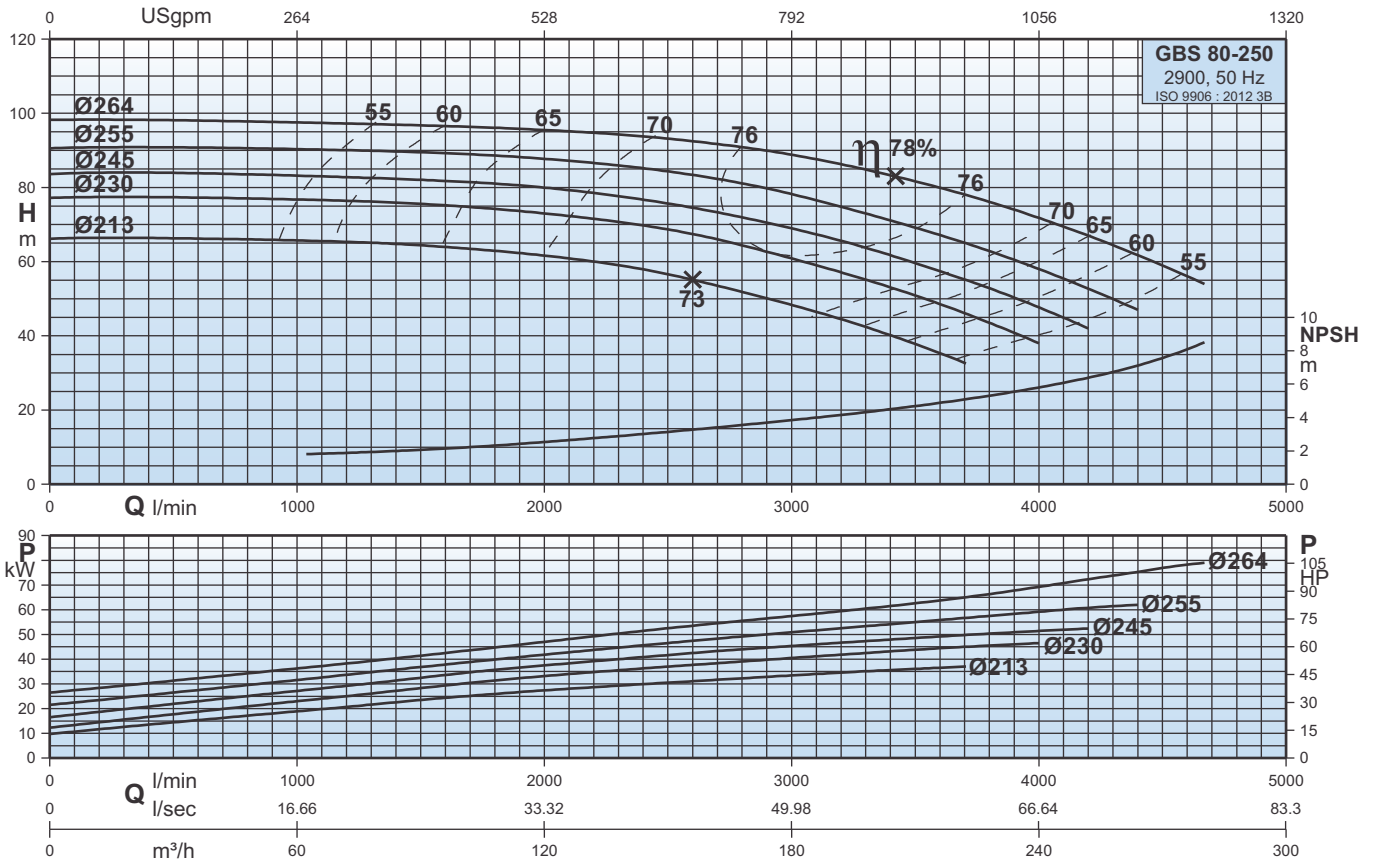

2900

GBS 65-315

Curvas Características
Characteristic Curves
Courbes Caractéristiques

2900

GBS 80-160

Curvas Características
Characteristic Curves
Courbes Caractéristiques

2900

GBS 80-200

Curvas Características
Characteristic Curves
Courbes Caractéristiques

2900

GBS 80-250

Curvas Características
Characteristic Curves
Courbes Caractéristiques

2900

GBS 65-250L

Curvas Características
Characteristic Curves
Courbes Caractéristiques

2900

GBS 80-315

Curvas Características
Characteristic Curves
Courbes Caractéristiques

2900

GBS 100-200

Curvas Características
Characteristic Curves
Courbes Caractéristiques

2900

GBS 100-250

Curvas Características
Characteristic Curves
Courbes Caractéristiques

2900

GBS 100-315

Curvas Características
Characteristic Curves
Courbes Caractéristiques

2900

GBS 125-250

Curvas Características
Characteristic Curves
Courbes Caractéristiques