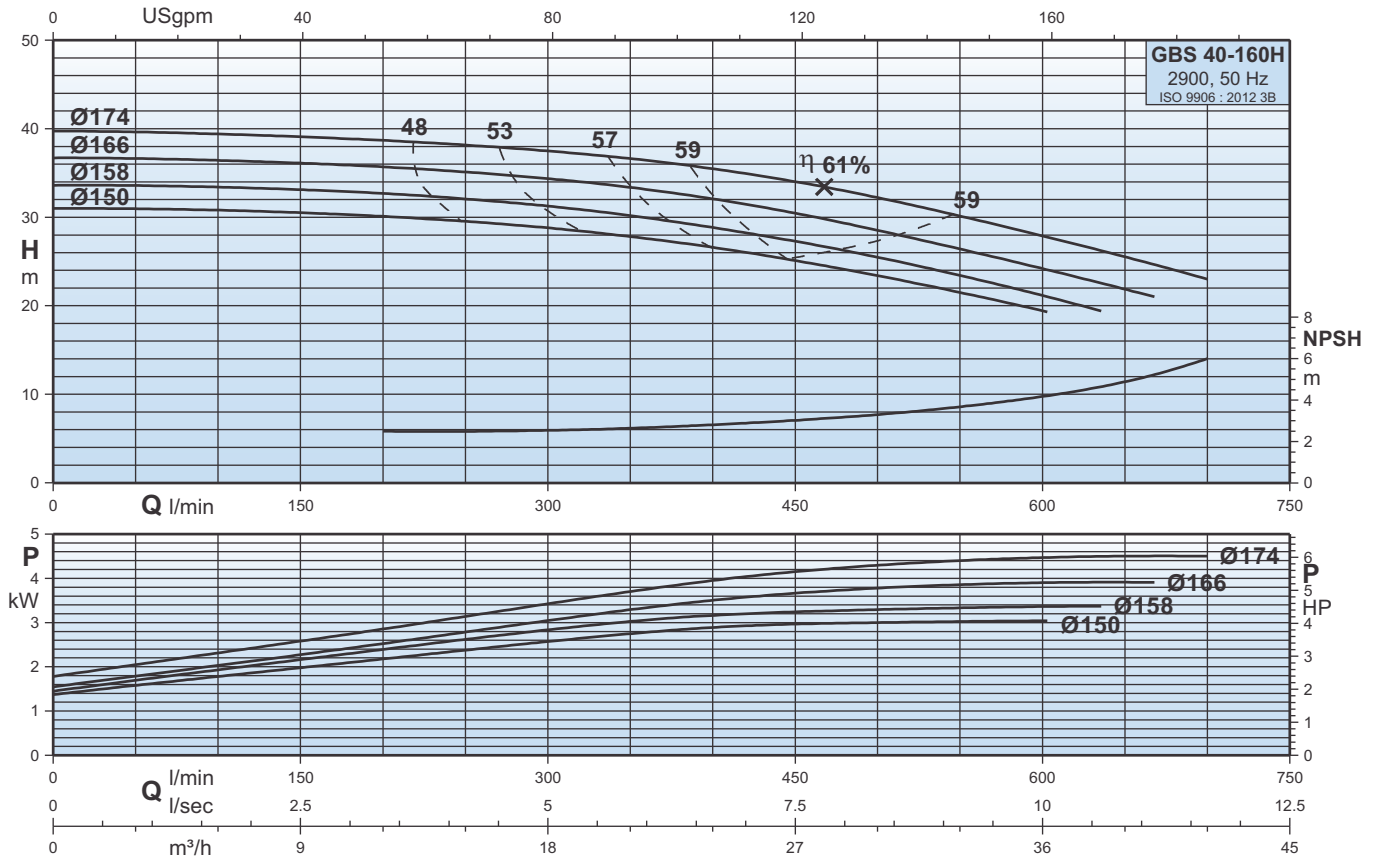

2900

GBS 32-200L

Curvas Características
Characteristic Curves
Courbes Caractéristiques

2900

GBS 32-250

Curvas Características
Characteristic Curves
Courbes Caractéristiques

2900

GBS 40-125

Curvas Características
Characteristic Curves
Courbes Caractéristiques

2900

GBS 40-125L

Curvas Características
Characteristic Curves
Courbes Caractéristiques

2900

GBS 40-160

Curvas Características
Characteristic Curves
Courbes Caractéristiques

2900

GBS 40-160H

Curvas Características
Characteristic Curves
Courbes Caractéristiques

2900

GBS 40-200

Curvas Características
Characteristic Curves
Courbes Caractéristiques

2900

GBS 40-200H

2900

GBS 50-125

Curvas Características
Characteristic Curves
Courbes Caractéristiques

2900

GBS 50-125L

Curvas Características
Characteristic Curves
Courbes Caractéristiques

2900

GBS 50-160