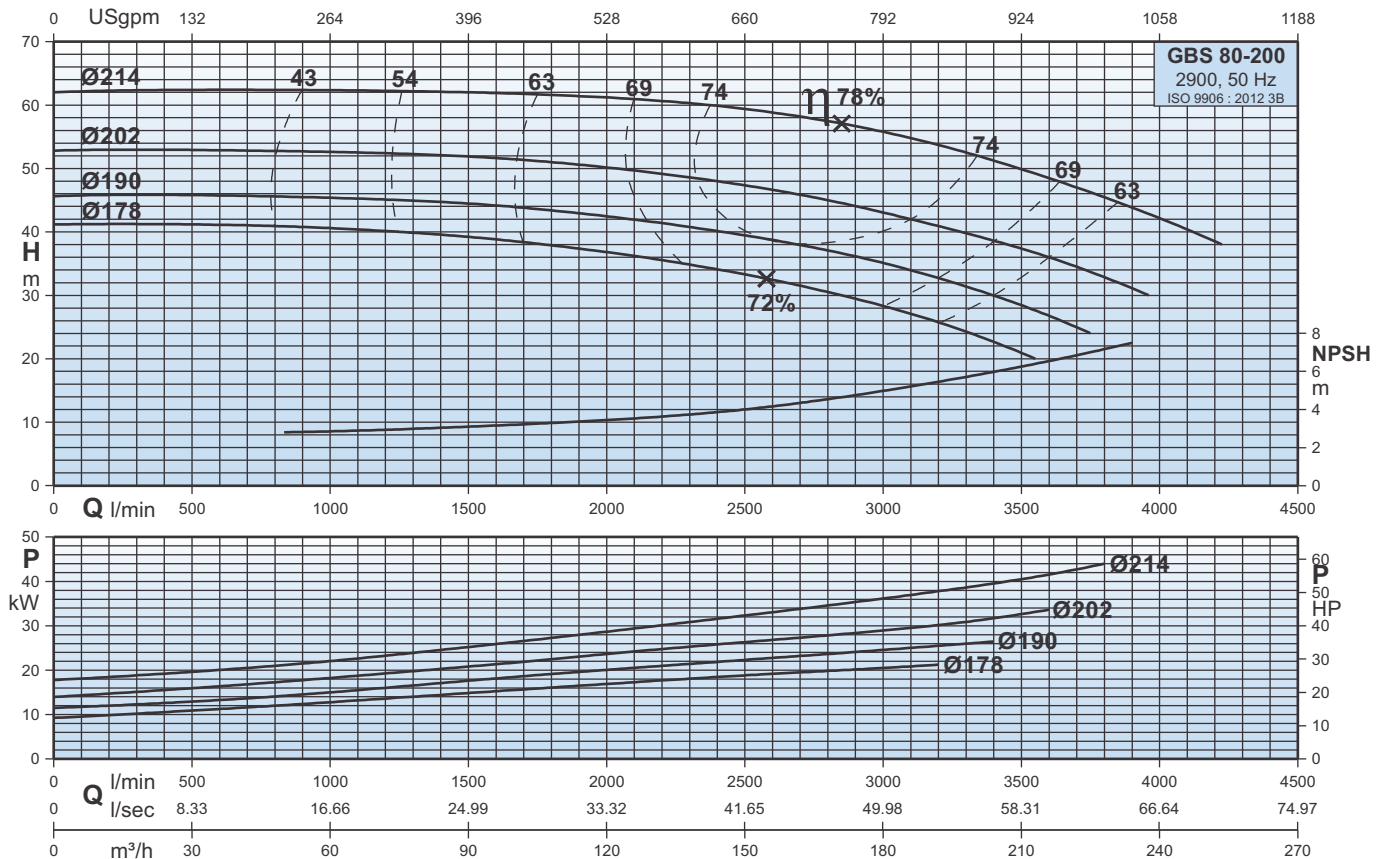

Curvas Características
Characteristic Curves
Courbes Caractéristiques

2900

GBS 65-200

Curvas Características
Characteristic Curves
Courbes Caractéristiques

2900

GBS 65-250

Curvas Características
Characteristic Curves
Courbes Caractéristiques

2900

GBS 65-315

Curvas Características
Characteristic Curves
Courbes Caractéristiques

2900

GBS 80-160

Curvas Características
Characteristic Curves
Courbes Caractéristiques

2900

GBS 80-200

Curvas Características
Characteristic Curves
Courbes Caractéristiques

2900

GBS 80-250

Curvas Características
Characteristic Curves
Courbes Caractéristiques

2900

GBS 65-250L

Curvas Características
Characteristic Curves
Courbes Caractéristiques

2900

GBS 80-315

Curvas Características
Characteristic Curves
Courbes Caractéristiques

2900

GBS 100-200

Curvas Características
Characteristic Curves
Courbes Caractéristiques

2900

GBS 100-250