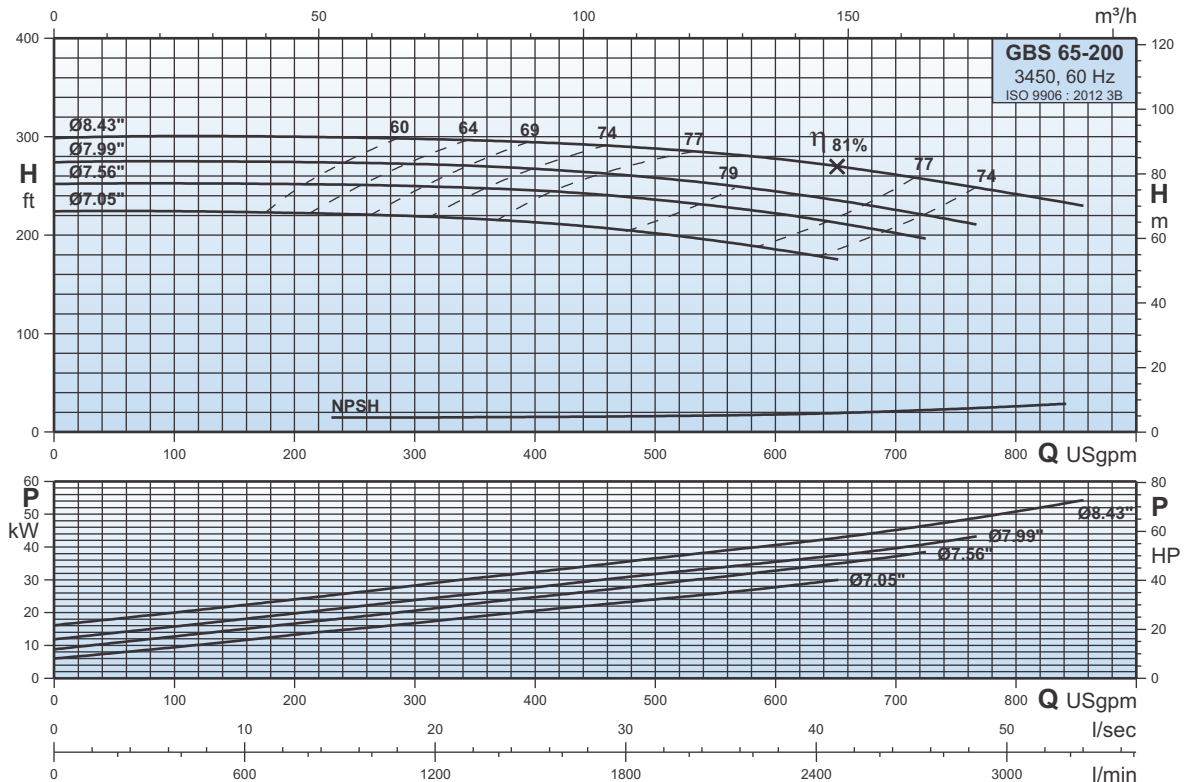

GBS 65-200

Curvas Características
Characteristic Curves
Courbes Caractéristiques

3450